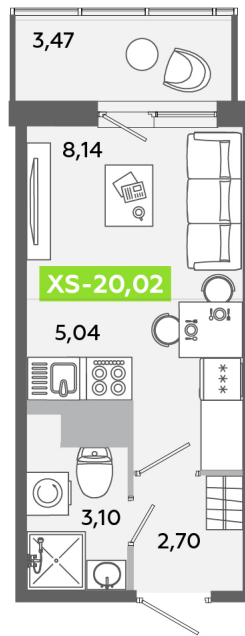

Номер: 543

Студия 20.02 м²

Отсканируйте QR-код
и смотрите на сайте
akvilon-yanino.ru

Аквилон ✨

4 415 870 руб.

Чистовая отделка

Во двор

Европланировка

Корпус	Корпус В	Этаж	12
Секция	3	Сдача	4 кв. 2026

23.06.2026 15:13 (Мск)

Не является публичной офертой, цена может быть скорректирована.
Информация взята с сайта «akvilon-yanino.ru».

На генплане Корпус В