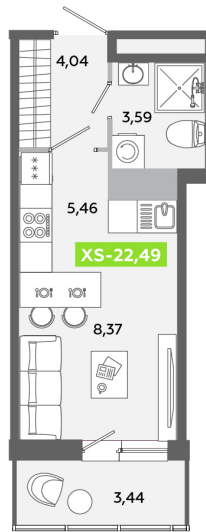

Номер: 696

Студия 22.49 м²

Отсканируйте QR-код и
смотрите на сайте
akvilon-yanino.ru

Аквилон

~~5 196 758 руб.~~

4 443 228 руб.

Скидка

Чистовая отделка

На улицу

С балконом

Корпус	Корпус В	Этаж	11
Секция	4	Сдача	4 кв. 2026

09.05.2026 08:48 (Мск)

Не является публичной офертой, цена может быть скорректирована. Информация взята с сайта «akvilon-yanino.ru»

На этаже 11

Студия 22.49 м²

09.05.2026 08:48 (Мск)

Не является публичной офертой, цена может быть скорректирована. Информация взята с сайта «akvilon-yanino.ru»

На генплане Корпус В

Студия 22.49 м²

09.05.2026 08:48 (Мск)