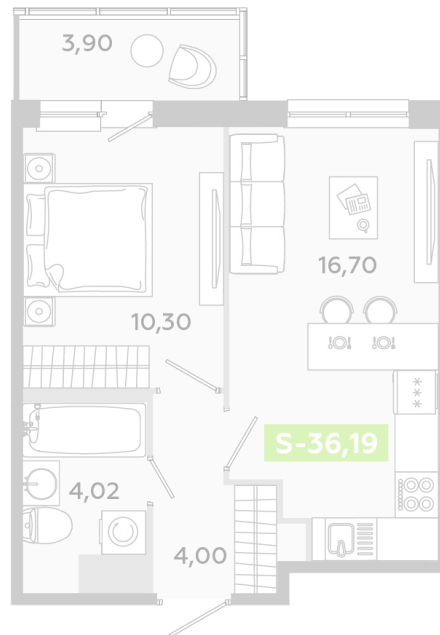

Номер: 106

1 комнатная 36.19 м²

Отсканируйте QR-код
и смотрите на сайте
akvilon-yanino.ru

Аквилон

Цена по запросу

Во двор

Европланировка

Корпус	Корпус Г	Этаж	9
Секция	1	Сдача	4 кв. 2026

27.06.2026 06:25 (Мск)

Не является публичной офертой, цена может быть скорректирована.
Информация взята с сайта «akvilon-yanino.ru».

На этаже 9

1 комнатная 36.19 м²

27.06.2026 06:25 (Мск)

Не является публичной офертой, цена может быть скорректирована.
Информация взята с сайта «akvilon-yanino.ru».

На генплане Корпус Г

1 комнатная 36.19 м²

27.06.2026 06:25 (Мск)

Не является публичной офертой, цена может быть скорректирована.
Информация взята с сайта «akvilon-yanino.ru».