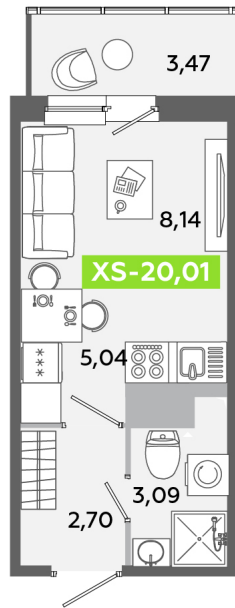

Номер: 316

Студия 20.01 м²

Отсканируйте QR-код
и смотрите на сайте
akvilon-yanino.ru

Аквилон ✨

4 438 796 руб.

Чистовая отделка

Во двор

Европланировка

Корпус	Корпус В	Этаж	10
Секция	2	Сдача	4 кв. 2026

23.06.2026 16:57 (Мск)

Не является публичной офертой, цена может быть скорректирована.
Информация взята с сайта «akvilon-yanino.ru».

На этаже 10

Студия 20.01 м²

23.06.2026 16:57 (Мск)

Не является публичной офертой, цена может быть скорректирована.
Информация взята с сайта «akvilon-yanino.ru».

На генплане Корпус В

Студия 20.01 м²

23.06.2026 16:57 (Мск)

Не является публичной офертой, цена может быть скорректирована.
Информация взята с сайта «akvilon-yanino.ru».