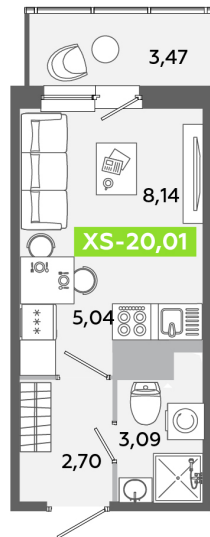

Номер: 316

Студия 20.01 м²

Отсканируйте QR-код и
смотрите на сайте
akvilon-yanino.ru

Аквилон

~~5 143 550 руб.~~

4 397 735 руб.

Скидка

Чистовая отделка

Во двор

С балконом

Корпус	Корпус В	Этаж	10
Секция	2	Сдача	4 кв. 2026

09.05.2026 12:10 (Мск)

Не является публичной офертой, цена может быть скорректирована. Информация взята с сайта «akvilon-yanino.ru»

На этаже 10

Студия 20.01 м²

09.05.2026 12:10 (Мск)

Не является публичной офертой, цена может быть скорректирована. Информация взята с сайта «akvilon-yanino.ru»

На генплане Корпус В

Студия 20.01 м²

09.05.2026 12:10 (Мск)