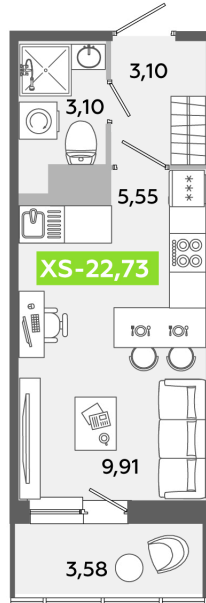

Номер: 449

Студия 22.73 м²

Отсканируйте QR-код
и смотрите на сайте
akvilon-yanino.ru

АКВИЛОН ✨

3 923 909 руб.

На улицу

Европланировка

| | | | |
|--------|----------|-------|------------|
| Корпус | Корпус Г | Этаж | 9 |
| Секция | 3 | Сдача | 4 кв. 2026 |

23.06.2026 13:16 (Мск)

Не является публичной офертой, цена может быть скорректирована.
Информация взята с сайта «akvilon-yanino.ru».

На этаже 9

Студия 22.73 м²

23.06.2026 13:16 (Мск)

Не является публичной офертой, цена может быть скорректирована.
Информация взята с сайта «akvilon-yanino.ru».

На генплане Корпус Г

Студия 22.73 м²

23.06.2026 13:16 (Мск)

Не является публичной офертой, цена может быть скорректирована.
Информация взята с сайта «akvilon-yanino.ru».