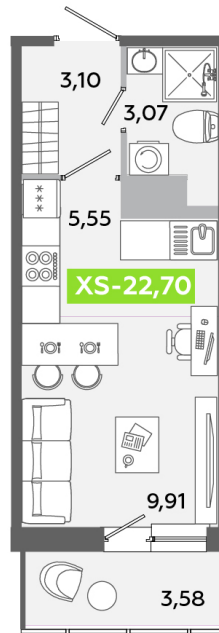

Номер: 292

Студия 22.7 м²

Отсканируйте QR-код
и смотрите на сайте
akvilon-yanino.ru

Аквилон ✨

3 978 561 руб.

На улицу

Европланировка

Корпус	Корпус Г	Этаж	10
Секция	2	Сдача	4 кв. 2026

23.06.2026 14:47 (Мск)

Не является публичной офертой, цена может быть скорректирована.
Информация взята с сайта «akvilon-yanino.ru».

На этаже 10

Студия 22.7 м²

23.06.2026 14:47 (Мск)

Не является публичной офертой, цена может быть скорректирована.
Информация взята с сайта «akvilon-yanino.ru».

На генплане Корпус Г

Студия 22.7 м²

23.06.2026 14:47 (Мск)

Не является публичной офертой, цена может быть скорректирована.
Информация взята с сайта «akvilon-yanino.ru».