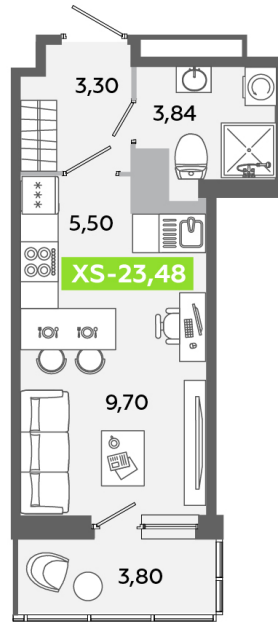

Номер: 166

Студия 23.48 м²

Отсканируйте QR-код
и смотрите на сайте
akvilon-yanino.ru

Аквилон

4 548 040 руб.

Чистовая отделка

На улицу

Европланировка

Корпус	Корпус В	Этаж	12
Секция	1	Сдача	4 кв. 2026

23.06.2026 14:39 (Мск)

Не является публичной офертой, цена может быть скорректирована.
Информация взята с сайта «akvilon-yanino.ru».

На этаже 12

Студия 23.48 м²

23.06.2026 14:39 (Мск)

Не является публичной офертой, цена может быть скорректирована.
Информация взята с сайта «akvilon-yanino.ru».

На генплане Корпус В

Студия 23.48 м²

23.06.2026 14:39 (Мск)

Не является публичной офертой, цена может быть скорректирована.
Информация взята с сайта «akvilon-yanino.ru».