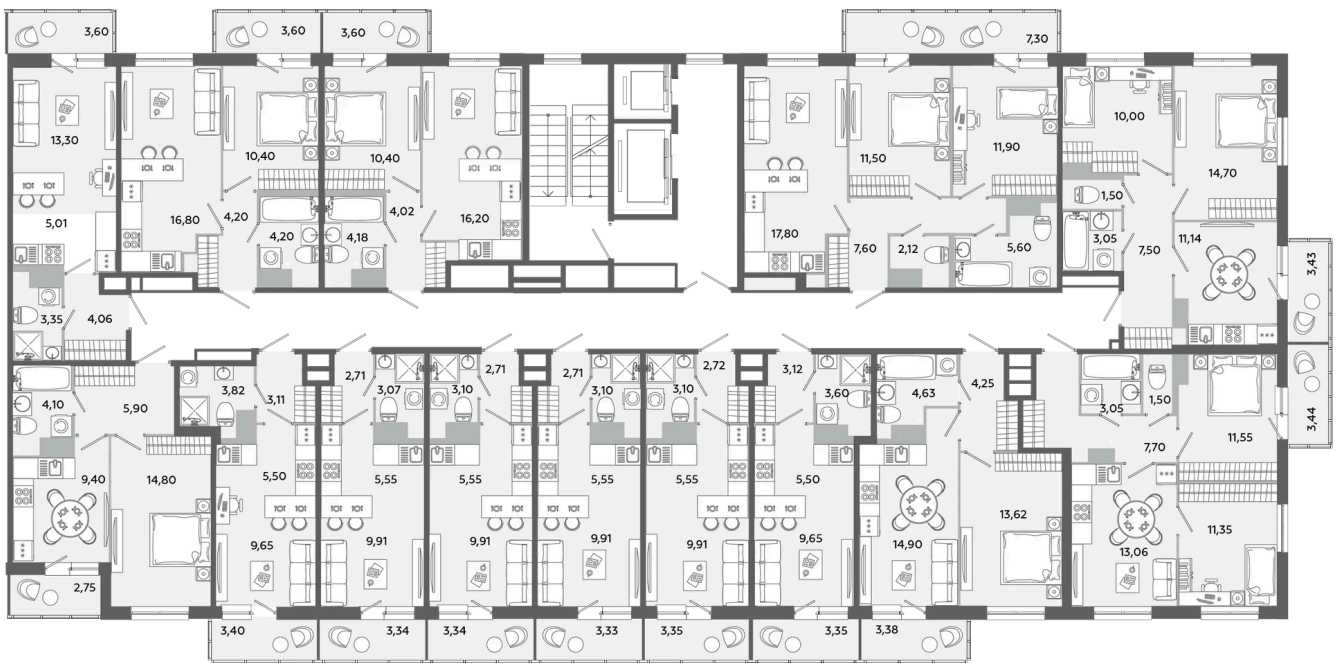

Номер: 651

Студия 22.88 м²

Отсканируйте QR-код и
смотрите на сайте
akvilon-yanino.ru

Аквилон ✨

~~4 719 412 руб.~~

3 792 991 руб.

Скидка

На улицу

С балконом

Корпус	Корпус Г	Этаж	12
Секция	4	Сдача	4 кв. 2026

09.05.2026 10:11 (Мск)

Не является публичной офертой, цена может быть скорректирована. Информация взята с сайта «akvilon-yanino.ru»

На этаже 12

Студия 22.88 м²

09.05.2026 10:11 (Мск)

Не является публичной офертой, цена может быть скорректирована. Информация взята с сайта «akvilon-yanino.ru»

На генплане Корпус Г

Студия 22.88 м²

09.05.2026 10:11 (Мск)