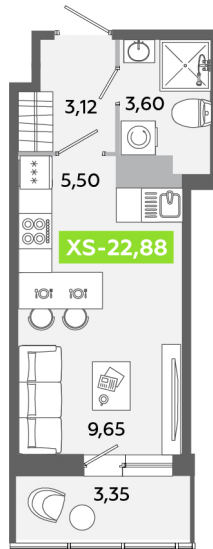

Номер: 651

Студия 22.88 м²

Отсканируйте QR-код и
смотрите на сайте
akvilon-yanino.ru

Аквилон ✨

~~4 719 412 руб.~~

3 792 991 руб.

Скидка

На улицу

С балконом

Корпус	Корпус Г	Этаж	12
Секция	4	Сдача	4 кв. 2026

09.05.2026 10:11 (Мск)

Не является публичной офертой, цена может быть скорректирована. Информация взята с сайта «akvilon-yanino.ru»

На этаже 12

Студия 22.88 м²

09.05.2026 10:11 (Мск)

Не является публичной офертой, цена может быть скорректирована. Информация взята с сайта «akvilon-yanino.ru»

На генплане Корпус Г

Студия 22.88 м²

09.05.2026 10:11 (Мск)