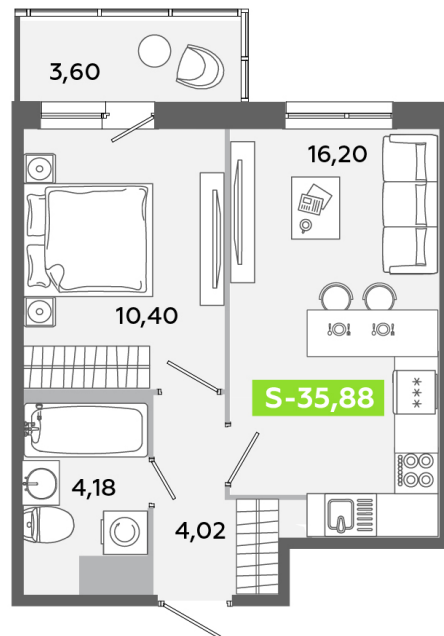

Номер: 660

1 комнатная 35.88 м<sup>2</sup>

Отсканируйте QR-код  
и смотрите на сайте  
akvilon-yanino.ru

Аквилон

6 261 193 руб.

Во двор

Европланировка

Корпус	Корпус Г	Этаж	12
Секция	4	Сдача	4 кв. 2026

# На этаже 12

1 комнатная 35.88 м<sup>2</sup>

23.06.2026 17:14 (Мск)

Не является публичной офертой, цена может быть скорректирована.  
Информация взята с сайта «akvilon-yanino.ru».

# На генплане Корпус Г

1 комнатная 35.88 м<sup>2</sup>

23.06.2026 17:14 (Мск)

Не является публичной офертой, цена может быть скорректирована.  
Информация взята с сайта «[akvilon-yanino.ru](http://akvilon-yanino.ru)».