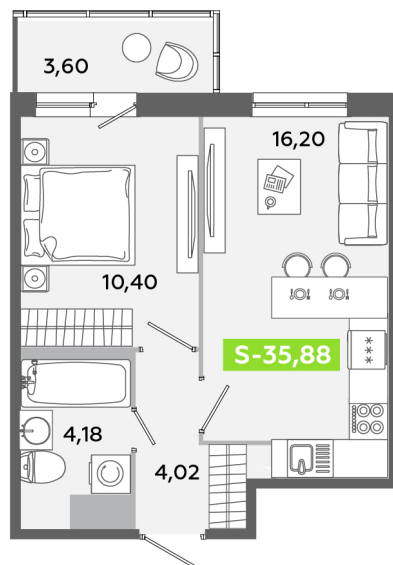

Номер: 660

1 комнатная 35.88 м<sup>2</sup>

Отсканируйте QR-код и  
смотрите на сайте  
akvilon-yanino.ru

Аквилон

~~6 958 851 руб.~~

5 949 818 руб.

Скидка

Во двор

С балконом

Корпус	Корпус Г	Этаж	12
Секция	4	Сдача	4 кв. 2026

09.05.2026 12:20 (Мск)

Не является публичной офертой, цена может быть скорректирована. Информация взята с сайта «akvilon-yanino.ru»

# На этаже 12

1 комнатная 35.88 м<sup>2</sup>

09.05.2026 12:20 (Мск)

Не является публичной офертой, цена может быть скорректирована. Информация взята с сайта «akvilon-yanino.ru»

# На генплане Корпус Г

1 комнатная 35.88 м<sup>2</sup>

09.05.2026 12:20 (Мск)

Не является публичной офертой, цена может быть скорректирована. Информация взята с сайта «akvilon-yanino.ru»