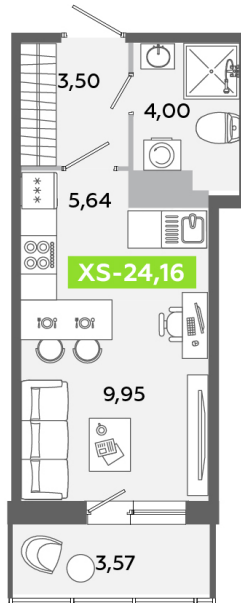

Номер: 463

Студия 24.16 м²

Отсканируйте QR-код
и смотрите на сайте
akvilon-yanino.ru

Аквилон

4 052 823 руб.

На улицу

Европланировка

Корпус	Корпус Г	Этаж	10
Секция	3	Сдача	4 кв. 2026

23.06.2026 15:23 (Мск)

Не является публичной офертой, цена может быть скорректирована.
Информация взята с сайта «akvilon-yanino.ru».

На этаже 10

Студия 24.16 м²

23.06.2026 15:23 (Мск)

Не является публичной офертой, цена может быть скорректирована.
Информация взята с сайта «akvilon-yanino.ru».

На генплане Корпус Г

Студия 24.16 м²

23.06.2026 15:23 (Мск)

Не является публичной офертой, цена может быть скорректирована.
Информация взята с сайта «akvilon-yanino.ru».