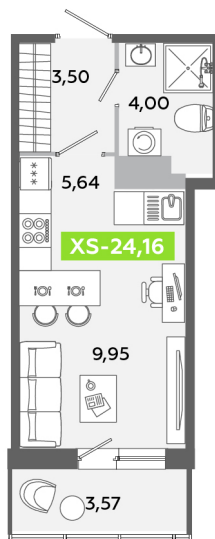

Номер: 463

Студия 24.16 м²

Отсканируйте QR-код и
смотрите на сайте
akvilon-yanino.ru

Аквилон

~~4 740 144 руб.~~

4 052 823 руб.

Скидка

На улицу

С балконом

Корпус

Корпус Г

Этаж

10

Секция

3

Сдача

4 кв. 2026

09.05.2026 10:38 (Мск)

Не является публичной офертой, цена может быть скорректирована. Информация взята с сайта «akvilon-yanino.ru»

На этаже 10

Студия 24.16 м²

09.05.2026 10:38 (Мск)

Не является публичной офертой, цена может быть скорректирована. Информация взята с сайта «akvilon-yanino.ru»

На генплане Корпус Г

Студия 24.16 м²

09.05.2026 10:38 (Мск)

Не является публичной офертой, цена может быть скорректирована. Информация взята с сайта «akvilon-yanino.ru»