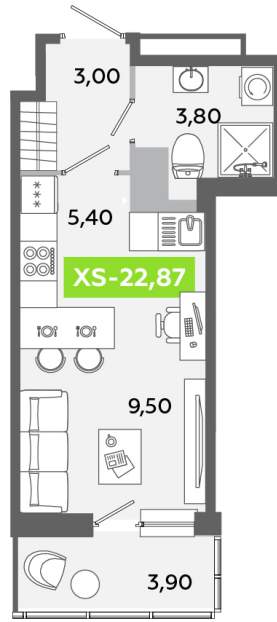

Номер: 123

Студия 22.87 м²

Отсканируйте QR-код
и смотрите на сайте
akvilon-yanino.ru

Аквилон

4 030 449 руб.

На улицу

Европланировка

Корпус	Корпус Г	Этаж	10
Секция	1	Сдача	4 кв. 2026

23.06.2026 13:30 (Мск)

Не является публичной офертой, цена может быть скорректирована.
Информация взята с сайта «akvilon-yanino.ru».

На генплане Корпус Г

Студия 22.87 м²

23.06.2026 13:30 (Мск)

Не является публичной офертой, цена может быть скорректирована.
Информация взята с сайта «akvilon-yanino.ru».