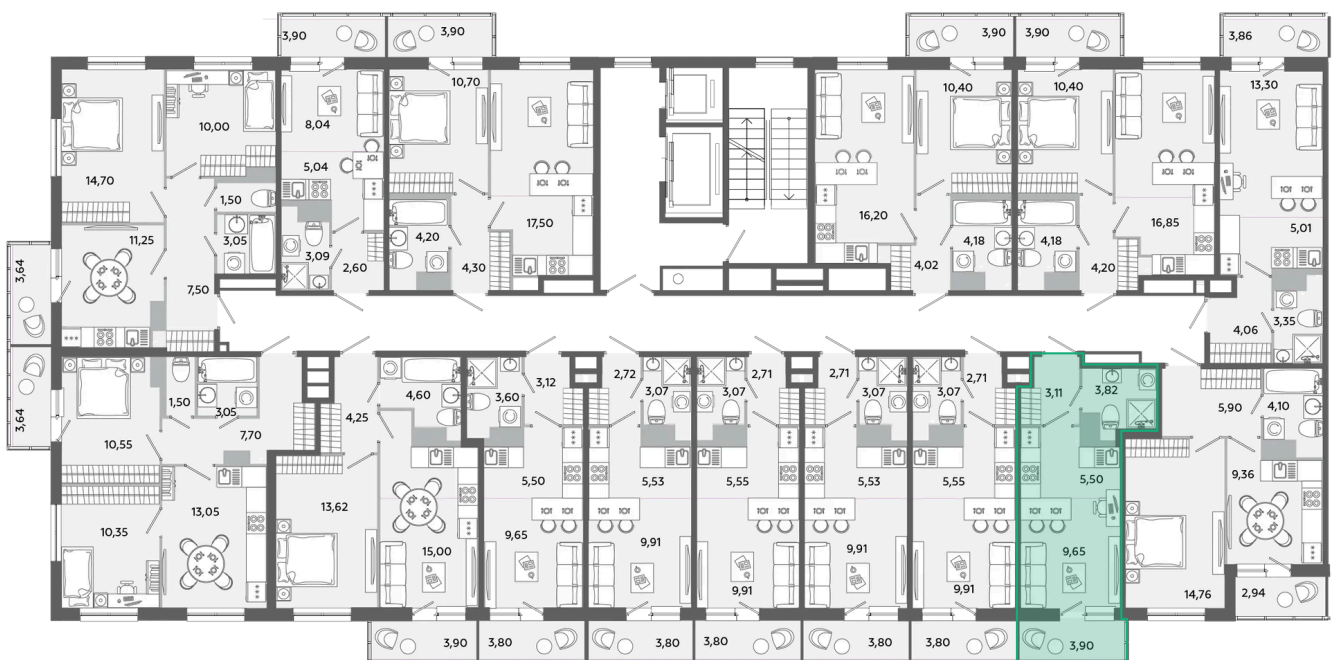

Номер: 35

Студия 23.25 м²

Отсканируйте QR-код и
смотрите на сайте
akvilon-yanino.ru

Аквилон

~~4 597 269 руб.~~

3 930 665 руб.

Скидка

На улицу

С балконом

Корпус	Корпус Г	Этаж	4
Секция	1	Сдача	4 кв. 2026

09.05.2026 10:29 (Мск)

Не является публичной офертой, цена может быть скорректирована. Информация взята с сайта «akvilon-yanino.ru»

На этаже 4

Студия 23.25 м²

09.05.2026 10:29 (Мск)

Не является публичной офертой, цена может быть скорректирована. Информация взята с сайта «akvilon-yanino.ru»

На генплане Корпус Г

Студия 23.25 м²

09.05.2026 10:29 (Мск)

Не является публичной офертой, цена может быть скорректирована. Информация взята с сайта «akvilon-yanino.ru»