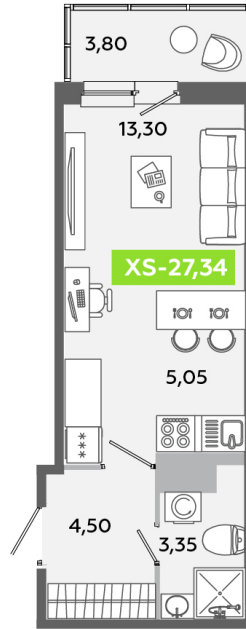

Номер: 150

Студия 27.34 м²

Отсканируйте QR-код
и смотрите на сайте
akvilon-yanino.ru

Аквилон

5 343 334 руб.

Чистовая отделка

Во двор

Европланировка

Корпус	Корпус В	Этаж	11
Секция	1	Сдача	4 кв. 2026

24.06.2026 18:41 (Мск)

Не является публичной офертой, цена может быть скорректирована.
Информация взята с сайта «akvilon-yanino.ru».

На этаже 11

Студия 27.34 м²

24.06.2026 18:41 (Мск)

Не является публичной офертой, цена может быть скорректирована.
Информация взята с сайта «akvilon-yanino.ru».

На генплане Корпус В

Студия 27.34 м²

24.06.2026 18:41 (Мск)

Не является публичной офертой, цена может быть скорректирована.
Информация взята с сайта «akvilon-yanino.ru».