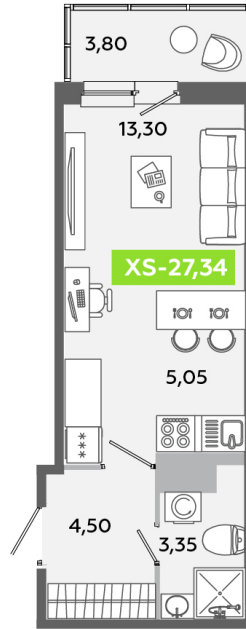

Номер: 150

Студия 27.34 м²

Отсканируйте QR-код
и смотрите на сайте
akvilon-yanino.ru

Аквилон

5 343 334 руб.

Чистовая отделка

Во двор

Европланировка

Корпус	Корпус В	Этаж	11
Секция	1	Сдача	4 кв. 2026

23.06.2026 15:06 (Мск)

Не является публичной офертой, цена может быть скорректирована.
Информация взята с сайта «akvilon-yanino.ru».

На генплане Корпус В

Студия 27.34 м²

23.06.2026 15:06 (Мск)

Не является публичной офертой, цена может быть скорректирована.
Информация взята с сайта «akvilon-yanino.ru».