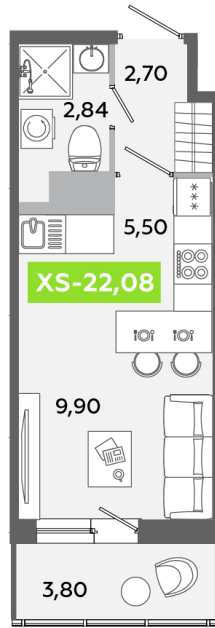

Номер: 138

Студия 22.08 м²

Отсканируйте QR-код
и смотрите на сайте
akvilon-yanino.ru

Аквилон

3 916 966 руб.

На улицу

Европланировка

Корпус	Корпус Г	Этаж	11
Секция	1	Сдача	4 кв. 2026

23.06.2026 13:20 (Мск)

Не является публичной офертой, цена может быть скорректирована.
Информация взята с сайта «akvilon-yanino.ru».

На этаже 11

Студия 22.08 м²

23.06.2026 13:20 (Мск)

Не является публичной офертой, цена может быть скорректирована.
Информация взята с сайта «akvilon-yanino.ru».

На генплане Корпус Г

Студия 22.08 м²

23.06.2026 13:20 (Мск)

Не является публичной офертой, цена может быть скорректирована.
Информация взята с сайта «akvilon-yanino.ru».