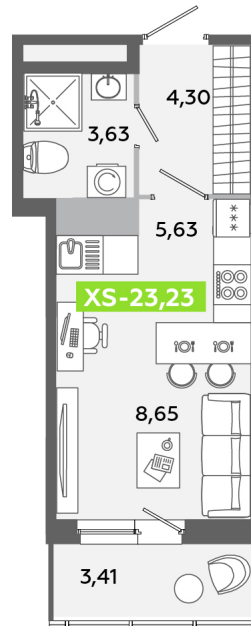

Номер: 352

Студия 23.23 м<sup>2</sup>

Отсканируйте QR-код  
и смотрите на сайте  
akvilon-yanino.ru

Аквилон

4 520 452 руб.

Чистовая отделка

На улицу

Европланировка

Корпус	Корпус В	Этаж	12
Секция	2	Сдача	4 кв. 2026

23.06.2026 15:00 (Мск)

Не является публичной офертой, цена может быть скорректирована.  
Информация взята с сайта «akvilon-yanino.ru».

# На этаже 12

Студия 23.23 м<sup>2</sup>

23.06.2026 15:00 (Мск)

Не является публичной офертой, цена может быть скорректирована.  
Информация взята с сайта «akvilon-yanino.ru».