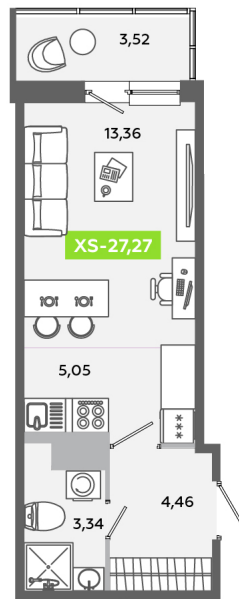

Номер: 661

Студия 27.27 м²

Отсканируйте QR-код
и смотрите на сайте
akvilon-yanino.ru

Аквилон

5 342 275 руб.

Чистовая отделка

Во двор

Европланировка

Корпус	Корпус В	Этаж	8
Секция	4	Сдача	4 кв. 2026

23.06.2026 15:09 (Мск)

Не является публичной офертой, цена может быть скорректирована.
Информация взята с сайта «akvilon-yanino.ru».

На генплане Корпус В

Студия 27.27 м²