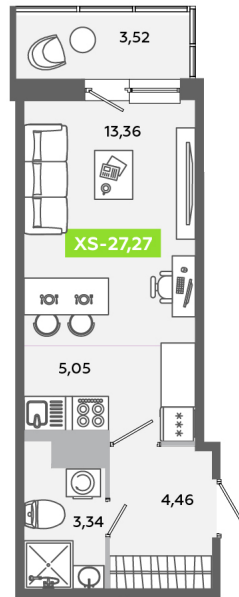

Номер: 661

Студия 27.27 м²

Отсканируйте QR-код
и смотрите на сайте
akvilon-yanino.ru

Аквилон

5 342 275 руб.

Чистовая отделка

Во двор

Европланировка

Корпус	Корпус В	Этаж	8
Секция	4	Сдача	4 кв. 2026

23.06.2026 13:23 (Мск)

Не является публичной офертой, цена может быть скорректирована.
Информация взята с сайта «akvilon-yanino.ru».

На этаже 8

Студия 27.27 м²

23.06.2026 13:23 (Мск)

Не является публичной офертой, цена может быть скорректирована.
Информация взята с сайта «akvilon-yanino.ru».

На генплане Корпус В

Студия 27.27 м²

23.06.2026 13:23 (Мск)

Не является публичной офертой, цена может быть скорректирована.
Информация взята с сайта «akvilon-yanino.ru».