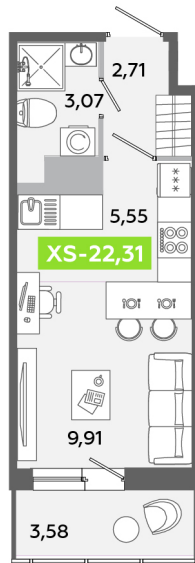

Номер: 246

Студия 22.31 м²

Отсканируйте QR-код и
смотрите на сайте
akvilon-yanino.ru

Аквилон

~~4 484 967 руб.~~

3 834 647 руб.

Скидка

На улицу

С балконом

| | | | |
|--------|----------|-------|------------|
| Корпус | Корпус Г | Этаж | 7 |
| Секция | 2 | Сдача | 4 кв. 2026 |

09.05.2026 10:21 (Мск)

Не является публичной офертой, цена может быть скорректирована. Информация взята с сайта «akvilon-yanino.ru»

На этаже 7

Студия 22.31 м²

09.05.2026 10:21 (Мск)

Не является публичной офертой, цена может быть скорректирована. Информация взята с сайта «akvilon-yanino.ru»

На генплане Корпус Г

Студия 22.31 м²

09.05.2026 10:21 (Мск)