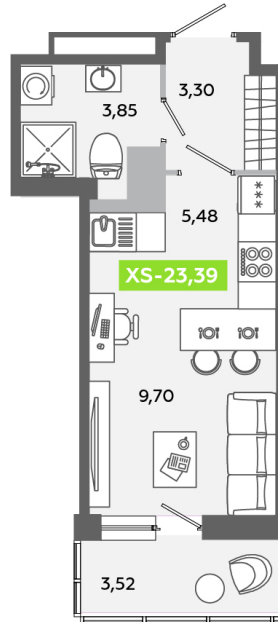

Номер: 659

Студия 23.39 м²

Отсканируйте QR-код
и смотрите на сайте
akvilon-yanino.ru

Аквилон

4 480 342 руб.

Чистовая отделка

На улицу

Европланировка

Корпус	Корпус В	Этаж	8
Секция	4	Сдача	4 кв. 2026

23.06.2026 13:06 (Мск)

Не является публичной офертой, цена может быть скорректирована.
Информация взята с сайта «akvilon-yanino.ru».

На генплане Корпус В

Студия 23.39 м²