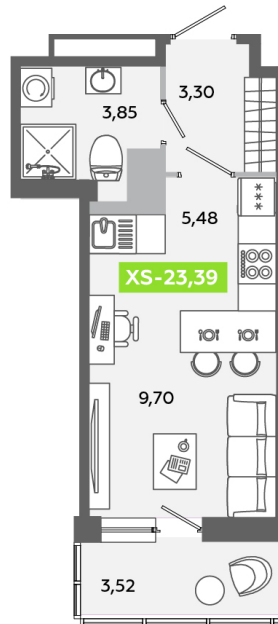

Номер: 659

Студия 23.39 м<sup>2</sup>

Отсканируйте QR-код  
и смотрите на сайте  
akvilon-yanino.ru

Аквилон ✨

4 480 342 руб.

Чистовая отделка

На улицу

Европланировка

Корпус	Корпус В	Этаж	8
Секция	4	Сдача	4 кв. 2026

23.06.2026 14:50 (Мск)

Не является публичной офертой, цена может быть скорректирована.  
Информация взята с сайта «akvilon-yanino.ru».

# На этаже 8

Студия 23.39 м<sup>2</sup>

23.06.2026 14:50 (Мск)

Не является публичной офертой, цена может быть скорректирована.  
Информация взята с сайта «akvilon-yanino.ru».