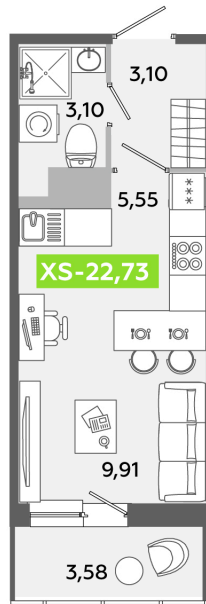

Номер: 494

Студия 22.73 м²

Отсканируйте QR-код и
смотрите на сайте
akvilon-yanino.ru

Аквилон

4 010 868 руб.

На улицу

Европланировка

Корпус	Корпус Г	Этаж	12
Секция	3	Сдача	4 кв. 2026

28.06.2026 01:42 (Мск)

Не является публичной офертой, цена может быть скорректирована.
Информация взята с сайта «akvilon-yanino.ru».

На этаже 12

Студия 22.73 м²

28.06.2026 01:42 (Мск)

Не является публичной офертой, цена может быть скорректирована.
Информация взята с сайта «akvilon-yanino.ru».

На генплане Корпус Г

Студия 22.73 м²

28.06.2026 01:42 (Мск)

Не является публичной офертой, цена может быть скорректирована.
Информация взята с сайта «akvilon-yanino.ru».