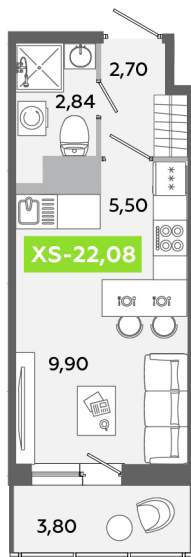

Номер: 152

Студия 22.08 м²

Отсканируйте QR-код и
смотрите на сайте
akvilon-yanino.ru

Аквилон

~~4 528 247 руб.~~

3 871 651 руб.

Скидка

На улицу

С балконом

Корпус	Корпус Г	Этаж	12
Секция	1	Сдача	4 кв. 2026

09.05.2026 08:49 (Мск)

Не является публичной офертой, цена может быть скорректирована. Информация взята с сайта «akvilon-yanino.ru»

На этаже 12

Студия 22.08 м²

09.05.2026 08:49 (Мск)

Не является публичной офертой, цена может быть скорректирована. Информация взята с сайта «akvilon-yanino.ru»

На генплане Корпус Г

Студия 22.08 м²

09.05.2026 08:49 (Мск)