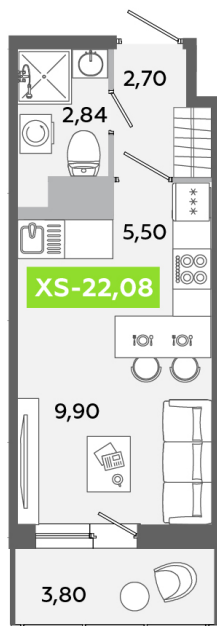

Номер: 152

Студия 22.08 м<sup>2</sup>

Отсканируйте QR-код  
и смотрите на сайте  
akvilon-yanino.ru

Аквилон

3 916 966 руб.

На улицу

Европланировка

Корпус	Корпус Г	Этаж	12
Секция	1	Сдача	4 кв. 2026

# На этаже 12

Студия 22.08 м<sup>2</sup>

24.06.2026 17:13 (Мск)

Не является публичной офертой, цена может быть скорректирована.  
Информация взята с сайта «akvilon-yanino.ru».

# На генплане Корпус Г

Студия 22.08 м<sup>2</sup>

24.06.2026 17:13 (Мск)

Не является публичной офертой, цена может быть скорректирована.  
Информация взята с сайта «[akvilon-yanino.ru](http://akvilon-yanino.ru)».