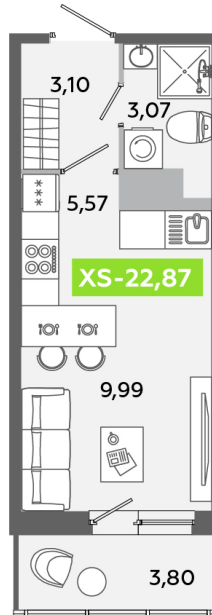

Номер: 170

Студия 22.87 м²

Отсканируйте QR-код и
смотрите на сайте
akvilon-yanino.ru

Аквилон

4 637 196 руб.

Чистовая отделка

На улицу

Европланировка

Корпус	Корпус В	Этаж	12
Секция	1	Сдача	4 кв. 2026

23.06.2026 13:34 (Мск)

Не является публичной офертой, цена может быть скорректирована.
Информация взята с сайта «akvilon-yanino.ru».

На этаже 12

Студия 22.87 м²

23.06.2026 13:34 (Мск)

Не является публичной офертой, цена может быть скорректирована.
Информация взята с сайта «akvilon-yanino.ru».

На генплане Корпус В

Студия 22.87 м²

23.06.2026 13:34 (Мск)

Не является публичной офертой, цена может быть скорректирована.
Информация взята с сайта «akvilon-yanino.ru».