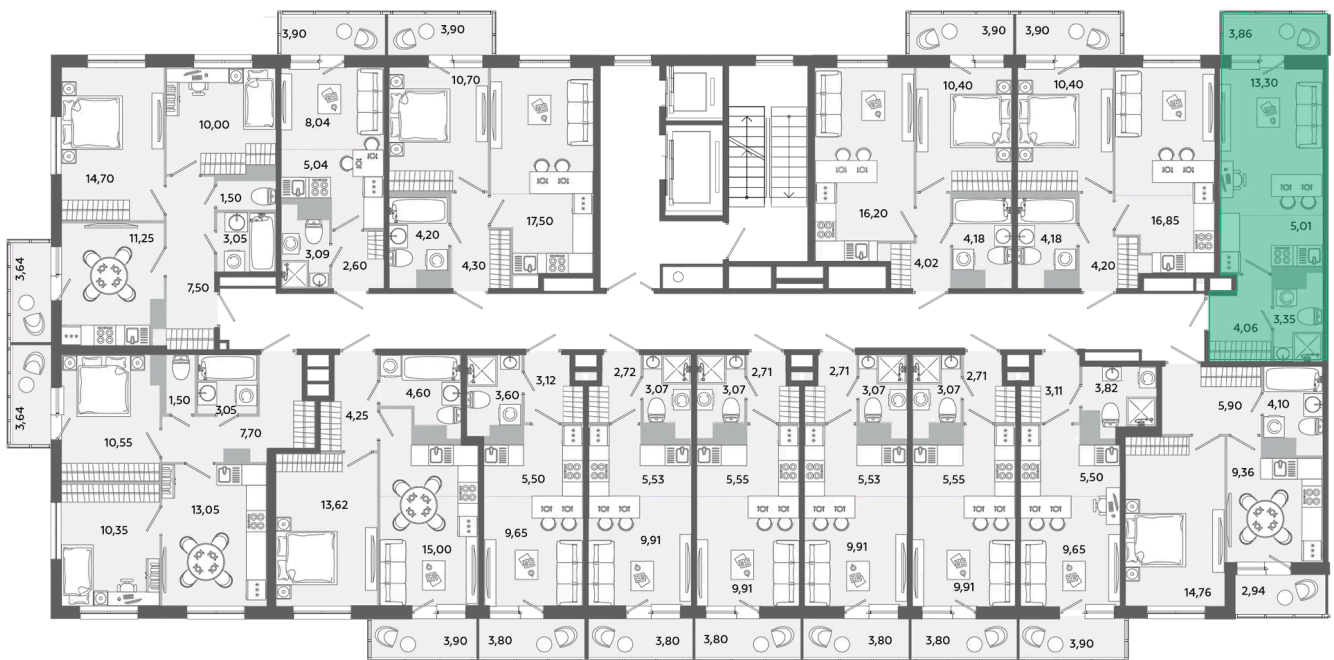

Номер: 63

Студия 26.88 м<sup>2</sup>

Отсканируйте QR-код  
и смотрите на сайте  
akvilon-yanino.ru

Аквилон

4 545 826 руб.

Во двор

Европланировка

Корпус	Корпус Г	Этаж	6
Секция	1	Сдача	4 кв. 2026

# На этаже 6

Студия 26.88 м<sup>2</sup>

23.06.2026 16:33 (Мск)

Не является публичной офертой, цена может быть скорректирована.  
Информация взята с сайта «akvilon-yanino.ru».

# На генплане Корпус Г

Студия 26.88 м<sup>2</sup>

23.06.2026 16:33 (Мск)

Не является публичной офертой, цена может быть скорректирована.  
Информация взята с сайта «[akvilon-yanino.ru](http://akvilon-yanino.ru)».