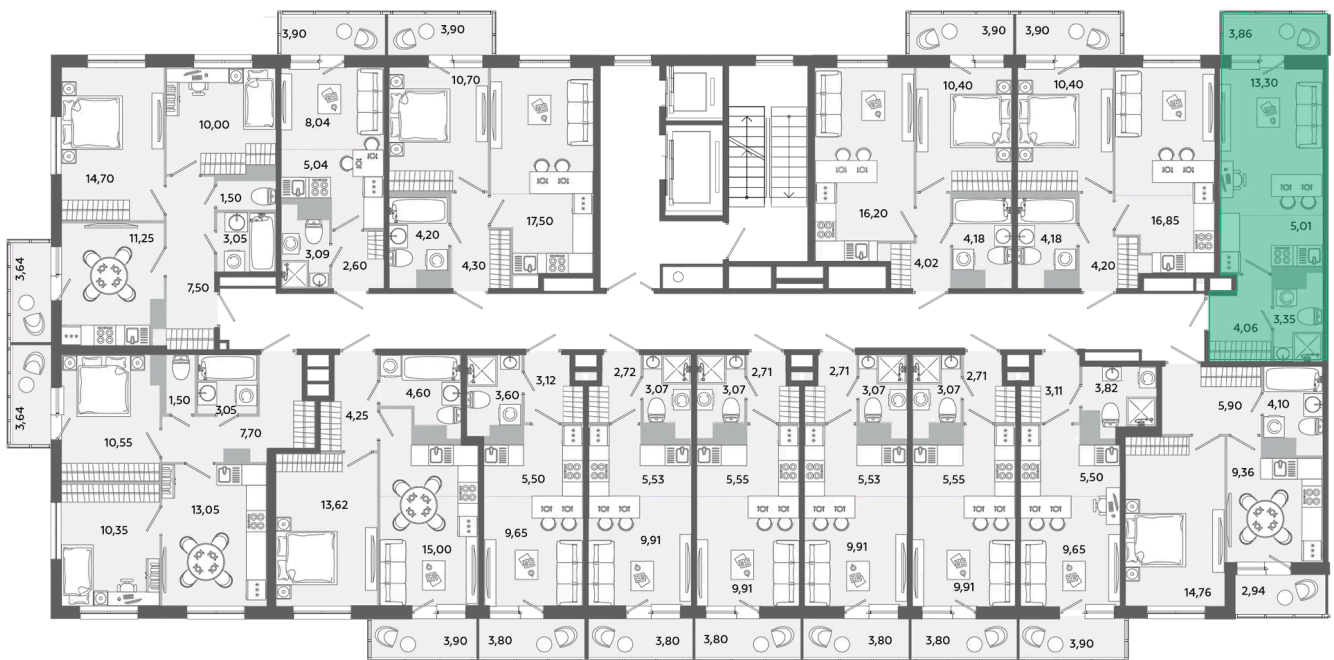

Номер: 63

Студия 26.88 м²

Отсканируйте QR-код и
смотрите на сайте
akvilon-yanino.ru

Аквилон ✨

4 545 826 руб.

Во двор

Европланировка

Корпус	Корпус Г	Этаж	6
Секция	1	Сдача	4 кв. 2026

23.06.2026 14:47 (Мск)

Не является публичной офертой, цена может быть скорректирована.
Информация взята с сайта «akvilon-yanino.ru».

На этаже 6

Студия 26.88 м²

23.06.2026 14:47 (Мск)

Не является публичной офертой, цена может быть скорректирована.
Информация взята с сайта «akvilon-yanino.ru».

На генплане Корпус Г

Студия 26.88 м²

23.06.2026 14:47 (Мск)

Не является публичной офертой, цена может быть скорректирована.
Информация взята с сайта «akvilon-yanino.ru».