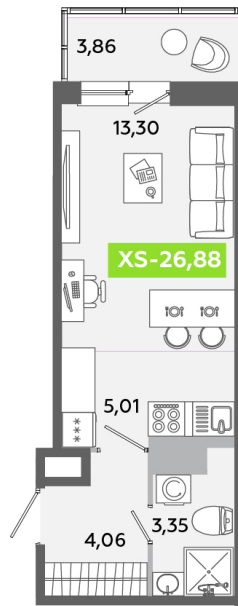

Номер: 63

Студия 26.88 м<sup>2</sup>

Отсканируйте QR-код  
и смотрите на сайте  
akvilon-yanino.ru

Аквилон

4 545 826 руб.

Во двор

Европланировка

Корпус	Корпус Г	Этаж	6
Секция	1	Сдача	4 кв. 2026

# На этаже 6

Студия 26.88 м<sup>2</sup>

23.06.2026 16:33 (Мск)

Не является публичной офертой, цена может быть скорректирована.  
Информация взята с сайта «akvilon-yanino.ru».

# На генплане Корпус Г

Студия 26.88 м<sup>2</sup>

23.06.2026 16:33 (Мск)

Не является публичной офертой, цена может быть скорректирована.  
Информация взята с сайта «[akvilon-yanino.ru](http://akvilon-yanino.ru)».