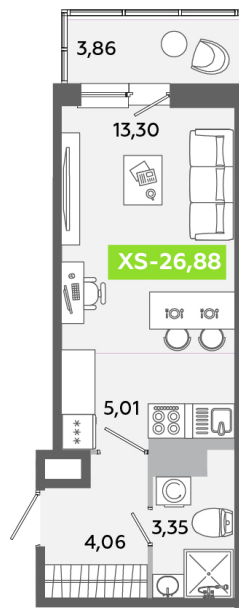

Номер: 63

Студия 26.88 м²

Отсканируйте QR-код и
смотрите на сайте
akvilon-yanino.ru

Аквилон ✨

4 545 826 руб.

Во двор

Европланировка

Корпус	Корпус Г	Этаж	6
Секция	1	Сдача	4 кв. 2026

23.06.2026 14:47 (Мск)

Не является публичной офертой, цена может быть скорректирована.
Информация взята с сайта «akvilon-yanino.ru».

На этаже 6

Студия 26.88 м²

23.06.2026 14:47 (Мск)

Не является публичной офертой, цена может быть скорректирована.
Информация взята с сайта «akvilon-yanino.ru».

На генплане Корпус Г

Студия 26.88 м²

23.06.2026 14:47 (Мск)

Не является публичной офертой, цена может быть скорректирована.
Информация взята с сайта «akvilon-yanino.ru».