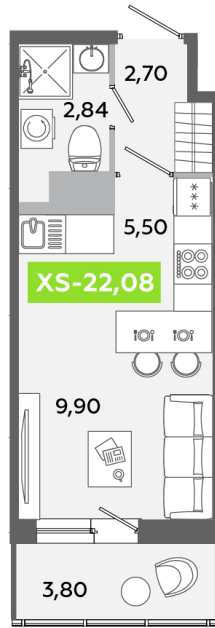

Номер: 124

Студия 22.08 м²

Отсканируйте QR-код
и смотрите на сайте
akvilon-yanino.ru

Аквилон ✨

3 880 738 руб.

На улицу

Европланировка

Корпус	Корпус Г	Этаж	10
Секция	1	Сдача	4 кв. 2026

23.06.2026 14:51 (Мск)

Не является публичной офертой, цена может быть скорректирована.
Информация взята с сайта «akvilon-yanino.ru».

На этаже 10

Студия 22.08 м²

23.06.2026 14:51 (Мск)

Не является публичной офертой, цена может быть скорректирована.
Информация взята с сайта «akvilon-yanino.ru».

На генплане Корпус Г

Студия 22.08 м²

23.06.2026 14:51 (Мск)

Не является публичной офертой, цена может быть скорректирована.
Информация взята с сайта «akvilon-yanino.ru».