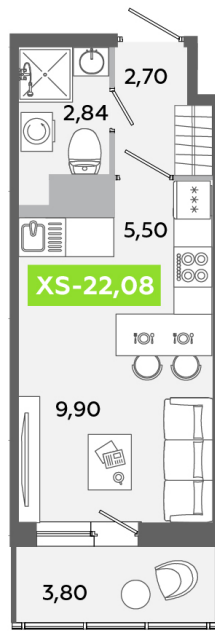

Номер: 124

Студия 22.08 м²

Отсканируйте QR-код
и смотрите на сайте
akvilon-yanino.ru

Аквилон

3 880 738 руб.

На улицу

Европланировка

Корпус	Корпус Г	Этаж	10
Секция	1	Сдача	4 кв. 2026

23.06.2026 16:35 (Мск)

Не является публичной офертой, цена может быть скорректирована.
Информация взята с сайта «akvilon-yanino.ru».

На этаже 10

Студия 22.08 м²

23.06.2026 16:35 (Мск)

Не является публичной офертой, цена может быть скорректирована.
 Информация взята с сайта «akvilon-yanino.ru».

На генплане Корпус Г

Студия 22.08 м²

23.06.2026 16:35 (Мск)

Не является публичной офертой, цена может быть скорректирована.
Информация взята с сайта «akvilon-yanino.ru».