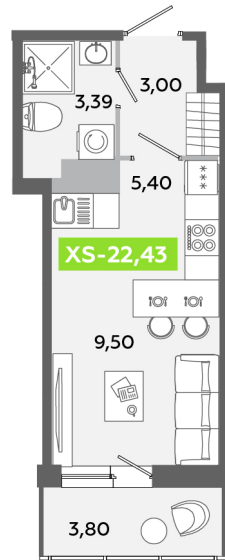

Номер: 142

Студия 22.43 м²

Отсканируйте QR-код и
смотрите на сайте
akvilon-yanino.ru

Аквилон

~~4 545 307 руб.~~

3 886 237 руб.

Скидка

На улицу

С балконом

Корпус	Корпус Г	Этаж	11
Секция	1	Сдача	4 кв. 2026

09.05.2026 11:51 (Мск)

Не является публичной офертой, цена может быть скорректирована. Информация взята с сайта «akvilon-yanino.ru»

На этаже 11

Студия 22.43 м²

09.05.2026 11:51 (Мск)

Не является публичной офертой, цена может быть скорректирована. Информация взята с сайта «akvilon-yanino.ru»

На генплане Корпус Г

Студия 22.43 м²

09.05.2026 11:51 (Мск)