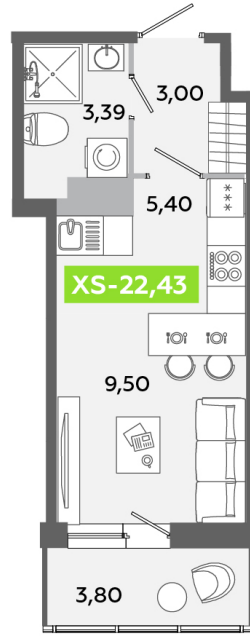

Номер: 142

Студия 22.43 м²

Отсканируйте QR-код
и смотрите на сайте
akvilon-yanino.ru

Аквилон

3 932 262 руб.

На улицу

Европланировка

Корпус	Корпус Г	Этаж	11
Секция	1	Сдача	4 кв. 2026

24.06.2026 05:14 (Мск)

Не является публичной офертой, цена может быть скорректирована.
Информация взята с сайта «akvilon-yanino.ru».

На этаже 11

Студия 22.43 м²

24.06.2026 05:14 (Мск)

Не является публичной офертой, цена может быть скорректирована.
Информация взята с сайта «akvilon-yanino.ru».

На генплане Корпус Г

Студия 22.43 м²

24.06.2026 05:14 (Мск)

Не является публичной офертой, цена может быть скорректирована.
Информация взята с сайта «akvilon-yanino.ru».