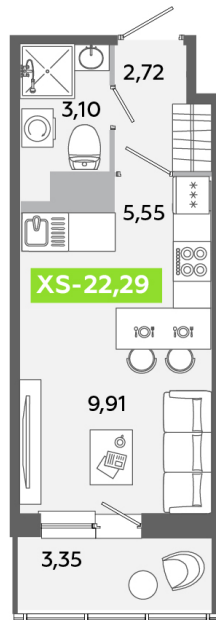

Номер: 652

Студия 22.29 м²

Отсканируйте QR-код
и смотрите на сайте
akvilon-yanino.ru

Аквилон

3 954 603 руб.

На улицу

Европланировка

Корпус	Корпус Г	Этаж	12
Секция	4	Сдача	4 кв. 2026

23.06.2026 15:03 (Мск)

Не является публичной офертой, цена может быть скорректирована.
Информация взята с сайта «akvilon-yanino.ru».

На этаже 12

Студия 22.29 м²

23.06.2026 15:03 (Мск)

Не является публичной офертой, цена может быть скорректирована.
Информация взята с сайта «akvilon-yanino.ru».

На генплане Корпус Г

Студия 22.29 м²

23.06.2026 15:03 (Мск)

Не является публичной офертой, цена может быть скорректирована.
Информация взята с сайта «akvilon-yanino.ru».