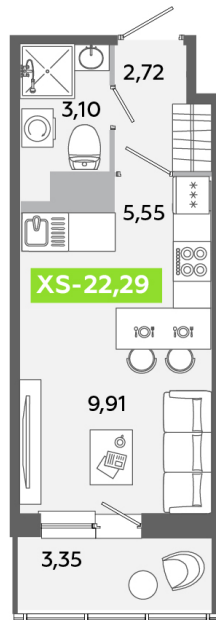

Номер: 652

Студия 22.29 м²

Отсканируйте QR-код и
смотрите на сайте
akvilon-yanino.ru

Аквилон ✨

3 954 603 руб.

На улицу

Европланировка

Корпус	Корпус Г	Этаж	12
Секция	4	Сдача	4 кв. 2026

24.06.2026 18:43 (Мск)

Не является публичной офертой, цена может быть скорректирована.
Информация взята с сайта «akvilon-yanino.ru».

На этаже 12

Студия 22.29 м²

24.06.2026 18:43 (Мск)

Не является публичной офертой, цена может быть скорректирована.
Информация взята с сайта «akvilon-yanino.ru».

На генплане Корпус Г

Студия 22.29 м²

24.06.2026 18:43 (Мск)

Не является публичной офертой, цена может быть скорректирована.
Информация взята с сайта «akvilon-yanino.ru».