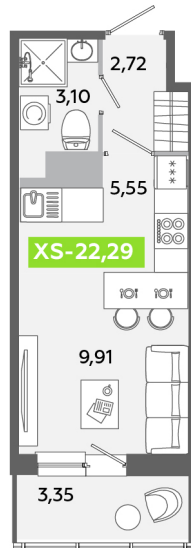

Номер: 652

Студия 22.29 м²

Отсканируйте QR-код и
смотрите на сайте
akvilon-yanino.ru

Аквилон ✨

~~4 514 037 руб.~~

3 859 502 руб.

Скидка

На улицу

С балконом

Корпус	Корпус Г	Этаж	12
Секция	4	Сдача	4 кв. 2026

09.05.2026 11:51 (Мск)

Не является публичной офертой, цена может быть скорректирована. Информация взята с сайта «akvilon-yanino.ru»

На этаже 12

Студия 22.29 м²

09.05.2026 11:51 (Мск)

Не является публичной офертой, цена может быть скорректирована. Информация взята с сайта «akvilon-yanino.ru»

На генплане Корпус Г

Студия 22.29 м²

09.05.2026 11:51 (Мск)