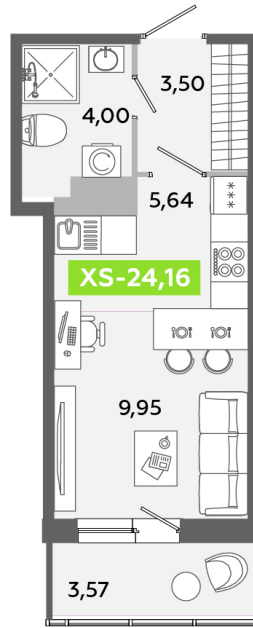

Номер: 278

Студия 24.16 м²

Отсканируйте QR-код
и смотрите на сайте
akvilon-yanino.ru

Аквилон

4 051 398 руб.

На улицу

Европланировка

| | | | |
|--------|----------|-------|------------|
| Корпус | Корпус Г | Этаж | 9 |
| Секция | 2 | Сдача | 4 кв. 2026 |

23.06.2026 13:26 (Мск)

Не является публичной офертой, цена может быть скорректирована.
Информация взята с сайта «akvilon-yanino.ru».

На этаже 9

Студия 24.16 м²

23.06.2026 13:26 (Мск)

Не является публичной офертой, цена может быть скорректирована.
Информация взята с сайта «akvilon-yanino.ru».

На генплане Корпус Г

Студия 24.16 м²

23.06.2026 13:26 (Мск)

Не является публичной офертой, цена может быть скорректирована.
Информация взята с сайта «akvilon-yanino.ru».