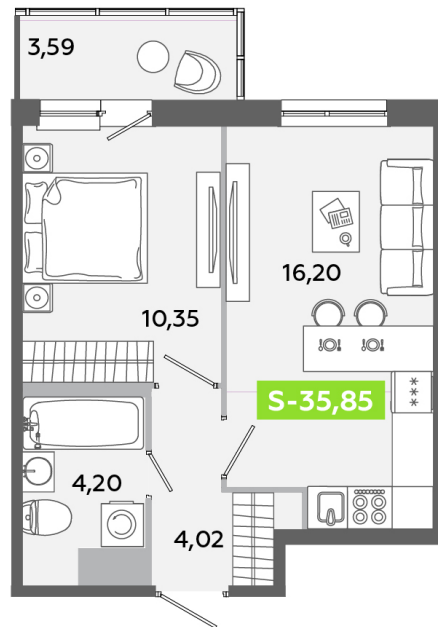

Номер: 300

1 комнатная 35.85 м²

Отсканируйте QR-код
и смотрите на сайте
akvilon-yanino.ru

Аквилон

6 320 192 руб.

Во двор

Европланировка

| | | | |
|--------|----------|-------|------------|
| Корпус | Корпус Г | Этаж | 10 |
| Секция | 2 | Сдача | 4 кв. 2026 |

23.06.2026 15:07 (Мск)

Не является публичной офертой, цена может быть скорректирована.
Информация взята с сайта «akvilon-yanino.ru».

На этаже 10

1 комнатная 35.85 м²

23.06.2026 15:07 (Мск)

Не является публичной офертой, цена может быть скорректирована.
Информация взята с сайта «akvilon-yanino.ru».

На генплане Корпус Г

1 комнатная 35.85 м²

23.06.2026 15:07 (Мск)

Не является публичной офертой, цена может быть скорректирована.
Информация взята с сайта «akvilon-yanino.ru».