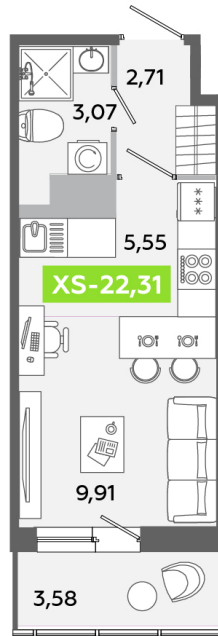

Номер: 306

Студия 22.31 м<sup>2</sup>

Отсканируйте QR-код  
и смотрите на сайте  
akvilon-yanino.ru

Аквилон

4 002 682 руб.

На улицу

Европланировка

Корпус	Корпус Г	Этаж	11
Секция	2	Сдача	4 кв. 2026

# На этаже 11

Студия 22.31 м<sup>2</sup>

24.06.2026 18:15 (Мск)

Не является публичной офертой, цена может быть скорректирована.  
Информация взята с сайта «akvilon-yanino.ru».

# На генплане Корпус Г

Студия 22.31 м<sup>2</sup>

24.06.2026 18:15 (Мск)

Не является публичной офертой, цена может быть скорректирована.  
Информация взята с сайта «[akvilon-yanino.ru](http://akvilon-yanino.ru)».