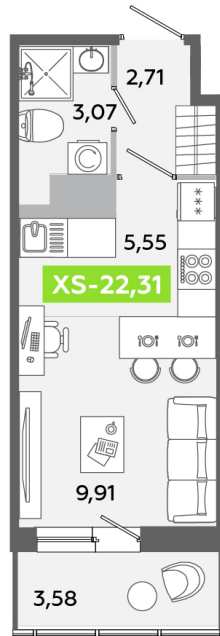

Номер: 306

Студия 22.31 м²

Отсканируйте QR-код и
смотрите на сайте
akvilon-yanino.ru

Аквилон

3 951 377 руб.

На улицу

Европланировка

Корпус	Корпус Г	Этаж	11
Секция	2	Сдача	4 кв. 2026

23.06.2026 16:56 (Мск)

Не является публичной офертой, цена может быть скорректирована.
Информация взята с сайта «akvilon-yanino.ru».

На этаже 11

Студия 22.31 м²

23.06.2026 16:56 (Мск)

Не является публичной офертой, цена может быть скорректирована.
Информация взята с сайта «akvilon-yanino.ru».

На генплане Корпус Г

Студия 22.31 м²

23.06.2026 16:56 (Мск)

Не является публичной офертой, цена может быть скорректирована.
Информация взята с сайта «akvilon-yanino.ru».