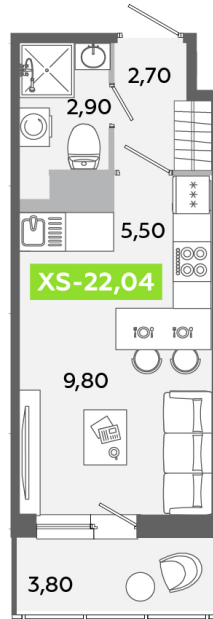

Номер: 112

Студия 22.04 м²

Отсканируйте QR-код и
смотрите на сайте
akvilon-yanino.ru

Аквилон

3 926 117 руб.

На улицу

Европланировка

| | | | |
|--------|----------|-------|------------|
| Корпус | Корпус Г | Этаж | 9 |
| Секция | 1 | Сдача | 4 кв. 2026 |

24.06.2026 17:04 (Мск)

Не является публичной офертой, цена может быть скорректирована.
Информация взята с сайта «akvilon-yanino.ru».

На этаже 9

Студия 22.04 м²

24.06.2026 17:04 (Мск)

Не является публичной офертой, цена может быть скорректирована.
Информация взята с сайта «akvilon-yanino.ru».

На генплане Корпус Г

Студия 22.04 м²

24.06.2026 17:04 (Мск)

Не является публичной офертой, цена может быть скорректирована.
Информация взята с сайта «akvilon-yanino.ru».