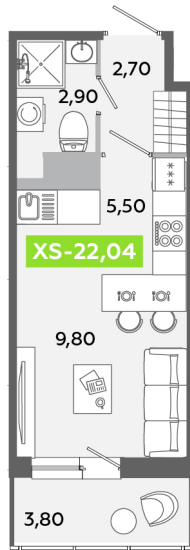

Номер: 112

Студия 22.04 м²

Отсканируйте QR-код и
смотрите на сайте
akvilon-yanino.ru

Аквилон

~~4 530 091 руб.~~

3 873 228 руб.

Скидка

На улицу

С балконом

Корпус	Корпус Г	Этаж	9
Секция	1	Сдача	4 кв. 2026

09.05.2026 08:43 (Мск)

Не является публичной офертой, цена может быть скорректирована. Информация взята с сайта «akvilon-yanino.ru»

На этаже 9

Студия 22.04 м²

09.05.2026 08:43 (Мск)

Не является публичной офертой, цена может быть скорректирована. Информация взята с сайта «akvilon-yanino.ru»

На генплане Корпус Г

Студия 22.04 м²

09.05.2026 08:43 (Мск)

Не является публичной офертой, цена может быть скорректирована. Информация взята с сайта «akvilon-yanino.ru»