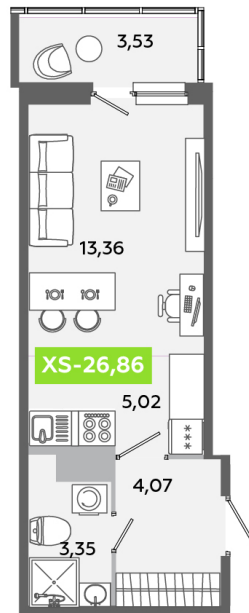

Номер: 342

Студия 26.86 м<sup>2</sup>

Отсканируйте QR-код  
и смотрите на сайте  
akvilon-yanino.ru

Аквилон ✨

5 140 484 руб.

Чистовая отделка

Во двор

Европланировка

Корпус	Корпус В	Этаж	11
Секция	2	Сдача	4 кв. 2026

23.06.2026 14:53 (Мск)

Не является публичной офертой, цена может быть скорректирована.  
Информация взята с сайта «akvilon-yanino.ru».

# На этаже 11

Студия 26.86 м<sup>2</sup>

23.06.2026 14:53 (Мск)

Не является публичной офертой, цена может быть скорректирована.  
Информация взята с сайта «akvilon-yanino.ru».

# На генплане Корпус В

Студия 26.86 м<sup>2</sup>

23.06.2026 14:53 (Мск)

Не является публичной офертой, цена может быть скорректирована.  
Информация взята с сайта «[akvilon-yanino.ru](http://akvilon-yanino.ru)».