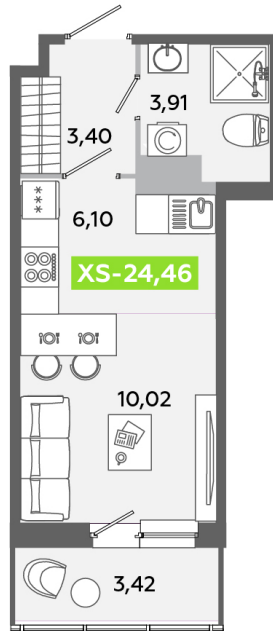

Номер: 264

Студия 24.46 м²

Отсканируйте QR-код
и смотрите на сайте
akvilon-yanino.ru

Аквилон

4 680 920 руб.

Чистовая отделка

На улицу

Европланировка

Корпус	Корпус В	Этаж	6
Секция	2	Сдача	4 кв. 2026

23.06.2026 14:38 (Мск)

Не является публичной офертой, цена может быть скорректирована.
Информация взята с сайта «akvilon-yanino.ru».

На этаже 6

Студия 24.46 м²

23.06.2026 14:38 (Мск)

Не является публичной офертой, цена может быть скорректирована.
Информация взята с сайта «akvilon-yanino.ru».

На генплане Корпус В

Студия 24.46 м²

23.06.2026 14:38 (Мск)

Не является публичной офертой, цена может быть скорректирована.
Информация взята с сайта «akvilon-yanino.ru».