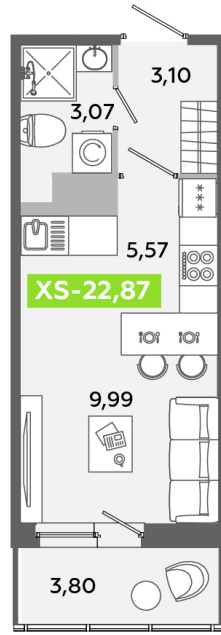

Номер: 169

Студия 22.87 м²

Отсканируйте QR-код
и смотрите на сайте
akvilon-yanino.ru

Аквилон ✨

4 635 005 руб.

Чистовая отделка

На улицу

Европланировка

Корпус	Корпус В	Этаж	12
Секция	1	Сдача	4 кв. 2026

24.06.2026 15:10 (Мск)

Не является публичной офертой, цена может быть скорректирована.
Информация взята с сайта «akvilon-yanino.ru».

На этаже 12

Студия 22.87 м²

24.06.2026 15:10 (Мск)

Не является публичной офертой, цена может быть скорректирована.
Информация взята с сайта «akvilon-yanino.ru».

На генплане Корпус В

Студия 22.87 м²

24.06.2026 15:10 (Мск)

Не является публичной офертой, цена может быть скорректирована.
Информация взята с сайта «akvilon-yanino.ru».