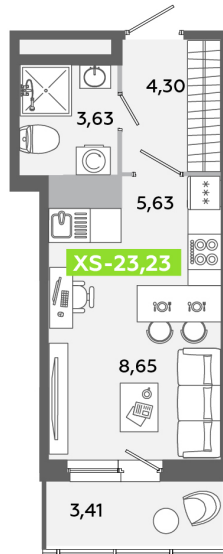

Номер: 322

Студия 23.23 м²

Отсканируйте QR-код и
смотрите на сайте
akvilon-yanino.ru

Аквилон

~~5 189 456 руб.~~

4 436 985 руб.

Скидка

Чистовая отделка

На улицу

С балконом

Корпус	Корпус В	Этаж	10
Секция	2	Сдача	4 кв. 2026

09.05.2026 08:50 (Мск)

Не является публичной офертой, цена может быть скорректирована. Информация взята с сайта «akvilon-yanino.ru»

На этаже 10

Студия 23.23 м²

09.05.2026 08:50 (Мск)

Не является публичной офертой, цена может быть скорректирована. Информация взята с сайта «akvilon-yanino.ru»

На генплане Корпус В

Студия 23.23 м²

09.05.2026 08:50 (Мск)