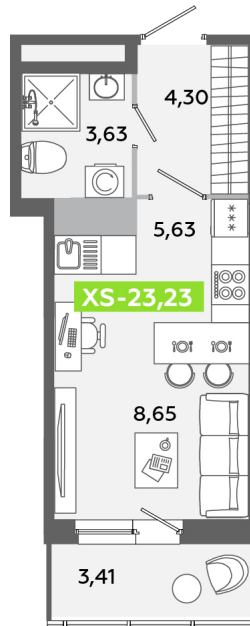

Номер: 322

Студия 23.23 м<sup>2</sup>

Отсканируйте QR-код и  
смотрите на сайте  
akvilon-yanino.ru

Аквилон

4 484 661 руб.

Чистовая отделка

На улицу

Европланировка

Корпус	Корпус В	Этаж	10
Секция	2	Сдача	4 кв. 2026

24.06.2026 18:49 (Мск)

Не является публичной офертой, цена может быть скорректирована.  
Информация взята с сайта «akvilon-yanino.ru».

# На этаже 10

Студия 23.23 м<sup>2</sup>

24.06.2026 18:49 (Мск)

Не является публичной офертой, цена может быть скорректирована.  
Информация взята с сайта «akvilon-yanino.ru».

# На генплане Корпус В

Студия 23.23 м<sup>2</sup>

24.06.2026 18:49 (Мск)

Не является публичной офертой, цена может быть скорректирована.  
Информация взята с сайта «[akvilon-yanino.ru](http://akvilon-yanino.ru)».