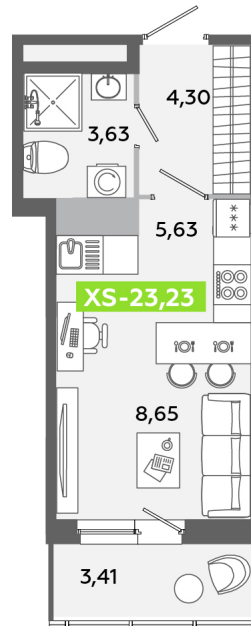

Номер: 322

Студия 23.23 м<sup>2</sup>

Отсканируйте QR-код  
и смотрите на сайте  
akvilon-yanino.ru

Аквилон

4 484 661 руб.

Чистовая отделка

На улицу

Европланировка

Корпус	Корпус В	Этаж	10
Секция	2	Сдача	4 кв. 2026

23.06.2026 14:42 (Мск)

Не является публичной офертой, цена может быть скорректирована.  
Информация взята с сайта «akvilon-yanino.ru».

# На этаже 10

Студия 23.23 м<sup>2</sup>

23.06.2026 14:42 (Мск)

Не является публичной офертой, цена может быть скорректирована.  
Информация взята с сайта «akvilon-yanino.ru».