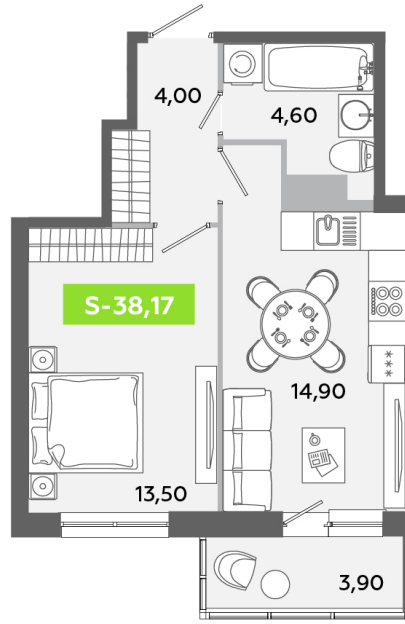

Номер: 129

1 комнатная 38.17 м²

Отсканируйте QR-код
и смотрите на сайте
akvilon-yanino.ru

Аквилон

6 724 582 руб.

На улицу

Европланировка

Корпус	Корпус Г	Этаж	10
Секция	1	Сдача	4 кв. 2026

23.06.2026 12:56 (Мск)

Не является публичной офертой, цена может быть скорректирована.
Информация взята с сайта «akvilon-yanino.ru».

На этаже 10

1 комнатная 38.17 м²

23.06.2026 12:56 (Мск)

Не является публичной офертой, цена может быть скорректирована.
Информация взята с сайта «akvilon-yanino.ru».

На генплане Корпус Г

1 комнатная 38.17 м²

23.06.2026 12:56 (Мск)

Не является публичной офертой, цена может быть скорректирована.
Информация взята с сайта «akvilon-yanino.ru».