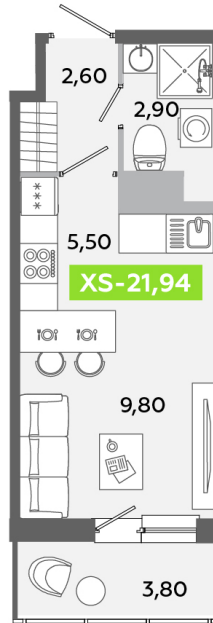

Номер: 125

Студия 21.94 м²

Отсканируйте QR-код
и смотрите на сайте
akvilon-yanino.ru

Аквилон

3 908 172 руб.

На улицу

Европланировка

| | | | |
|--------|----------|-------|------------|
| Корпус | Корпус Г | Этаж | 10 |
| Секция | 1 | Сдача | 4 кв. 2026 |

23.06.2026 14:54 (Мск)

Не является публичной офертой, цена может быть скорректирована.
Информация взята с сайта «akvilon-yanino.ru».

На этаже 10

Студия 21.94 м²

23.06.2026 14:54 (Мск)

Не является публичной офертой, цена может быть скорректирована.
Информация взята с сайта «akvilon-yanino.ru».

На генплане Корпус Г

Студия 21.94 м²

23.06.2026 14:54 (Мск)

Не является публичной офертой, цена может быть скорректирована.
Информация взята с сайта «akvilon-yanino.ru».