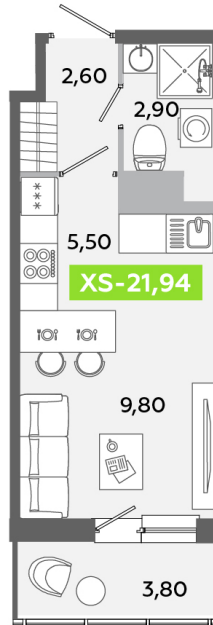

Номер: 125

Студия 21.94 м²

Отсканируйте QR-код
и смотрите на сайте
akvilon-yanino.ru

Аквилон

3 908 172 руб.

На улицу

Европланировка

Корпус	Корпус Г	Этаж	10
Секция	1	Сдача	4 кв. 2026

23.06.2026 13:17 (Мск)

Не является публичной офертой, цена может быть скорректирована.
Информация взята с сайта «akvilon-yanino.ru».

На генплане Корпус Г

Студия 21.94 м²

23.06.2026 13:17 (Мск)

Не является публичной офертой, цена может быть скорректирована.
Информация взята с сайта «akvilon-yanino.ru».