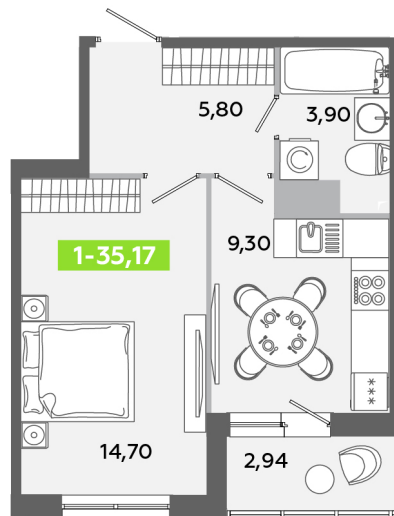

Номер: 150

1 комнатная 35.17 м²

Отсканируйте QR-код и
смотрите на сайте
akvilon-yanino.ru

АКВИЛОН ✨

~~6 610 483 руб.~~

5 651 963 руб.

Скидка

На улицу

С лоджией

Корпус

Корпус Г

Этаж

12

Секция

1

Сдача

4 кв. 2026

14.05.2026 00:06 (Мск)

Не является публичной офертой, цена может быть скорректирована. Информация взята с сайта «akvilon-yanino.ru»

На этаже 12

1 комнатная 35.17 м²

14.05.2026 00:06 (Мск)

Не является публичной офертой, цена может быть скорректирована. Информация взята с сайта «akvilon-yanino.ru»

На генплане Корпус Г

1 комнатная 35.17 м²

14.05.2026 00:06 (Мск)

Не является публичной офертой, цена может быть скорректирована. Информация взята с сайта «akvilon-yanino.ru»