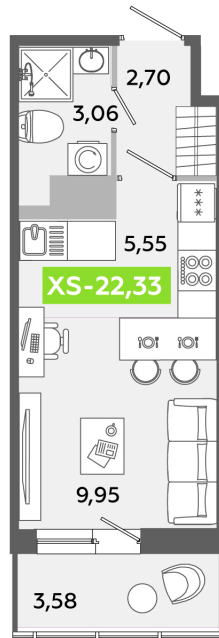

Номер: 231

Студия 22.33 м²

Отсканируйте QR-код
и смотрите на сайте
akvilon-yanino.ru

Аквилон ✨

3 881 988 руб.

На улицу

Европланировка

Корпус	Корпус Г	Этаж	6
Секция	2	Сдача	4 кв. 2026

23.06.2026 14:40 (Мск)

Не является публичной офертой, цена может быть скорректирована.
Информация взята с сайта «akvilon-yanino.ru».

На этаже 6

Студия 22.33 м²

23.06.2026 14:40 (Мск)

Не является публичной офертой, цена может быть скорректирована.
Информация взята с сайта «akvilon-yanino.ru».

На генплане Корпус Г

Студия 22.33 м²

23.06.2026 14:40 (Мск)

Не является публичной офертой, цена может быть скорректирована.
Информация взята с сайта «akvilon-yanino.ru».