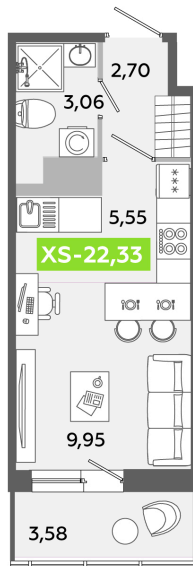

Номер: 231

Студия 22.33 м²

Отсканируйте QR-код и
смотрите на сайте
akvilon-yanino.ru

Аквилон

~~4 488 988 руб.~~

3 838 085 руб.

Скидка

На улицу

С балконом

Корпус	Корпус Г	Этаж	6
Секция	2	Сдача	4 кв. 2026

09.05.2026 08:49 (Мск)

Не является публичной офертой, цена может быть скорректирована. Информация взята с сайта «akvilon-yanino.ru»

На этаже 6

Студия 22.33 м²

09.05.2026 08:49 (Мск)

Не является публичной офертой, цена может быть скорректирована. Информация взята с сайта «akvilon-yanino.ru»

На генплане Корпус Г

Студия 22.33 м²

09.05.2026 08:49 (Мск)

Не является публичной офертой, цена может быть скорректирована. Информация взята с сайта «akvilon-yanino.ru»