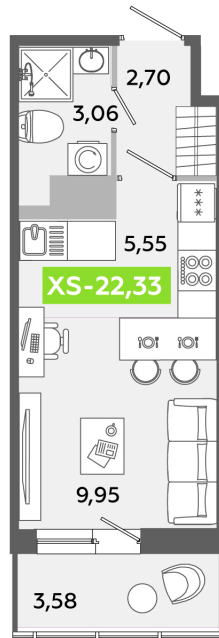

Номер: 231

Студия 22.33 м²

Отсканируйте QR-код
и смотрите на сайте
akvilon-yanino.ru

Аквилон

3 881 988 руб.

На улицу

Европланировка

Корпус	Корпус Г	Этаж	6
Секция	2	Сдача	4 кв. 2026

23.06.2026 16:31 (Мск)

Не является публичной офертой, цена может быть скорректирована.
Информация взята с сайта «akvilon-yanino.ru».

На этаже 6

Студия 22.33 м²

23.06.2026 16:31 (Мск)

Не является публичной офертой, цена может быть скорректирована.
Информация взята с сайта «akvilon-yanino.ru».

На генплане Корпус Г

Студия 22.33 м²

23.06.2026 16:31 (Мск)

Не является публичной офертой, цена может быть скорректирована.
Информация взята с сайта «akvilon-yanino.ru».