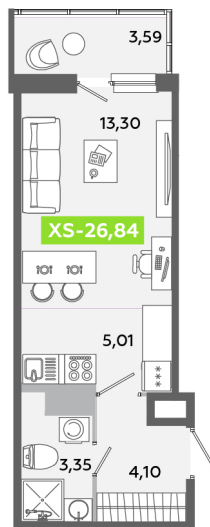

Номер: 268

Студия 26.84 м²

Отсканируйте QR-код и
смотрите на сайте
akvilon-yanino.ru

Аквилон

~~5 314 508 руб.~~

4 543 904 руб.

Скидка

Во двор

С балконом

Корпус	Корпус Г	Этаж	8
Секция	2	Сдача	4 кв. 2026

09.05.2026 12:16 (Мск)

Не является публичной офертой, цена может быть скорректирована. Информация взята с сайта «akvilon-yanino.ru»

На генплане Корпус Г