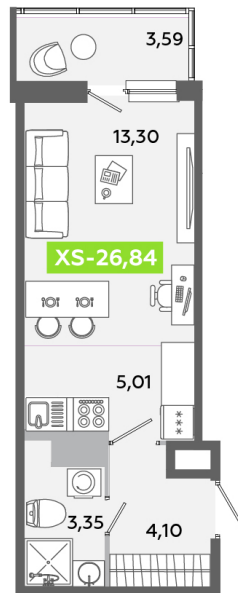

Номер: 268

Студия 26.84 м²

Отсканируйте QR-код
и смотрите на сайте
akvilon-yanino.ru

Аквилон

4 543 904 руб.

Во двор

Европланировка

| | | | |
|--------|----------|-------|------------|
| Корпус | Корпус Г | Этаж | 8 |
| Секция | 2 | Сдача | 4 кв. 2026 |

23.06.2026 15:20 (Мск)

Не является публичной офертой, цена может быть скорректирована.
Информация взята с сайта «akvilon-yanino.ru».

На этаже 8

Студия 26.84 м²

23.06.2026 15:20 (Мск)

Не является публичной офертой, цена может быть скорректирована.
Информация взята с сайта «akvilon-yanino.ru».

На генплане Корпус Г

Студия 26.84 м²

23.06.2026 15:20 (Мск)

Не является публичной офертой, цена может быть скорректирована.
Информация взята с сайта «akvilon-yanino.ru».