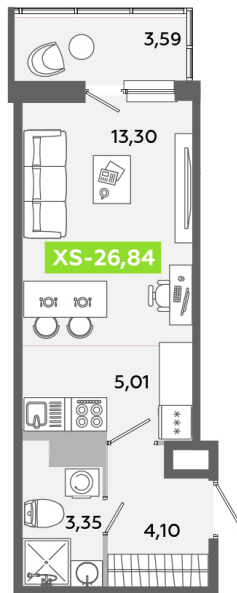

Номер: 268

Студия 26.84 м<sup>2</sup>

Отсканируйте QR-код  
и смотрите на сайте  
akvilon-yanino.ru

Аквилон

4 543 904 руб.

Во двор

Европланировка

Корпус	Корпус Г	Этаж	8
Секция	2	Сдача	4 кв. 2026

# На этаже 8

Студия 26.84 м<sup>2</sup>

23.06.2026 16:54 (Мск)

Не является публичной офертой, цена может быть скорректирована.  
Информация взята с сайта «akvilon-yanino.ru».

# На генплане Корпус Г

Студия 26.84 м<sup>2</sup>

23.06.2026 16:54 (Мск)

Не является публичной офертой, цена может быть скорректирована.  
Информация взята с сайта «[akvilon-yanino.ru](http://akvilon-yanino.ru)».