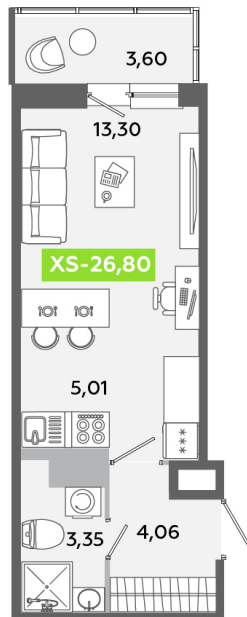

Номер: 630

Студия 26.8 м²

Отсканируйте QR-код
и смотрите на сайте
akvilon-yanino.ru

Аквилон ✨

4 391 984 руб.

Во двор

Европланировка

Корпус	Корпус Г	Этаж	10
Секция	4	Сдача	4 кв. 2026

23.06.2026 13:07 (Мск)

Не является публичной офертой, цена может быть скорректирована.
Информация взята с сайта «akvilon-yanino.ru».

На этаже 10

Студия 26.8 м²

23.06.2026 13:07 (Мск)

Не является публичной офертой, цена может быть скорректирована.
Информация взята с сайта «akvilon-yanino.ru».

На генплане Корпус Г

Студия 26.8 м²

23.06.2026 13:07 (Мск)

Не является публичной офертой, цена может быть скорректирована.
Информация взята с сайта «akvilon-yanino.ru».