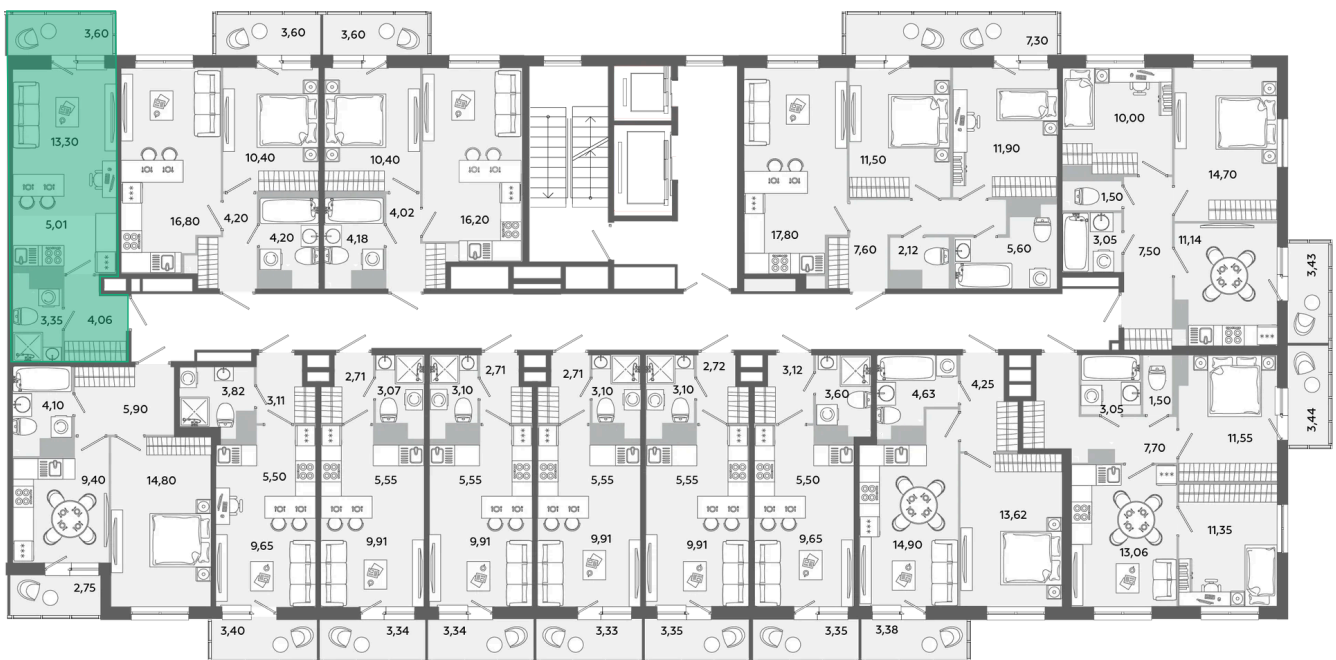

Номер: 630

Студия 26.8 м²

Отсканируйте QR-код и
смотрите на сайте
akvilon-yanino.ru

Аквилон ✨

4 391 984 руб.

Во двор

Европланировка

Корпус	Корпус Г	Этаж	10
Секция	4	Сдача	4 кв. 2026

23.06.2026 14:52 (Мск)

Не является публичной офертой, цена может быть скорректирована.
Информация взята с сайта «akvilon-yanino.ru».

На этаже 10

Студия 26.8 м²

23.06.2026 14:52 (Мск)

Не является публичной офертой, цена может быть скорректирована.
Информация взята с сайта «akvilon-yanino.ru».

На генплане Корпус Г

Студия 26.8 м²

23.06.2026 14:52 (Мск)

Не является публичной офертой, цена может быть скорректирована.
Информация взята с сайта «akvilon-yanino.ru».