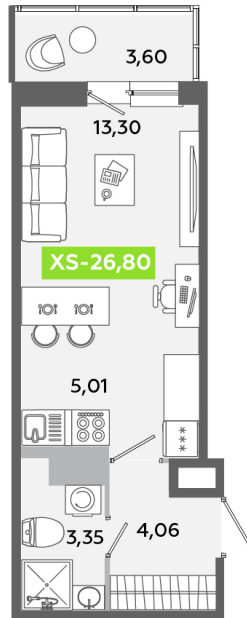

Номер: 630

Студия 26.8 м²

Отсканируйте QR-код и
смотрите на сайте
akvilon-yanino.ru

Аквилон ✨

4 391 984 руб.

Во двор

Европланировка

Корпус	Корпус Г	Этаж	10
Секция	4	Сдача	4 кв. 2026

23.06.2026 14:52 (Мск)

Не является публичной офертой, цена может быть скорректирована.
Информация взята с сайта «akvilon-yanino.ru».

На этаже 10

Студия 26.8 м²

23.06.2026 14:52 (Мск)

Не является публичной офертой, цена может быть скорректирована.
Информация взята с сайта «akvilon-yanino.ru».

На генплане Корпус Г

Студия 26.8 м²

23.06.2026 14:52 (Мск)

Не является публичной офертой, цена может быть скорректирована.
Информация взята с сайта «akvilon-yanino.ru».