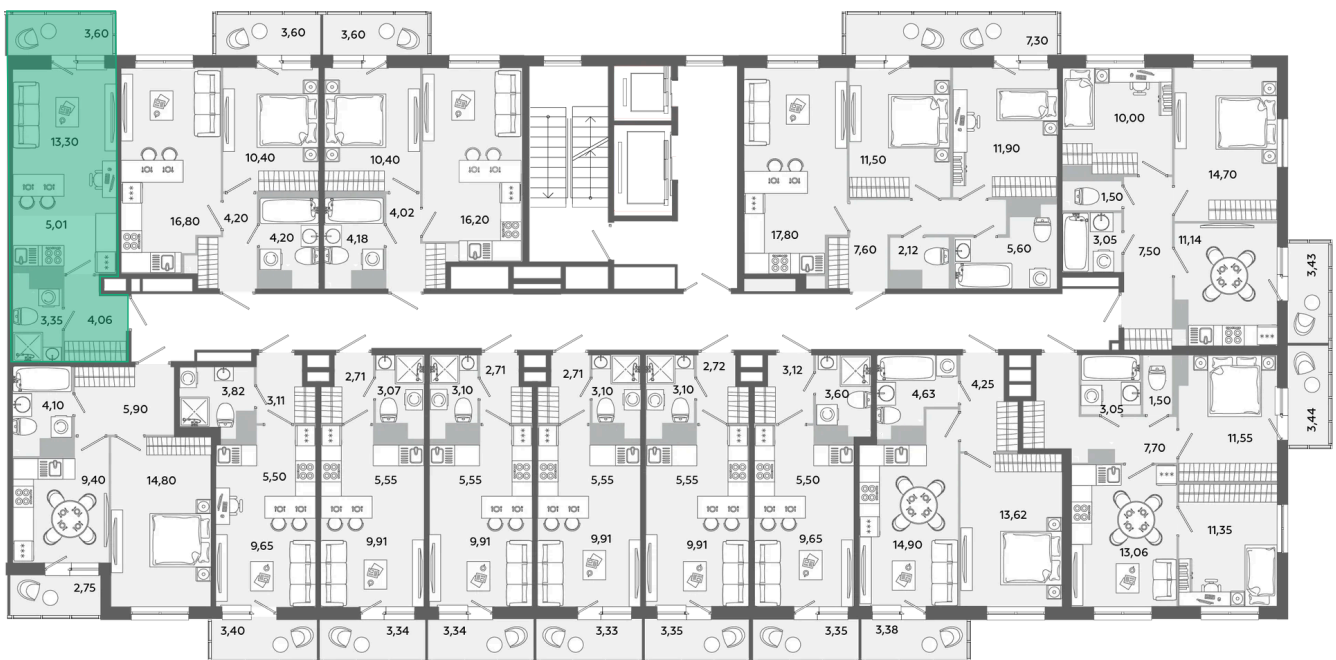

Номер: 630

Студия 26.8 м²

Отсканируйте QR-код
и смотрите на сайте
akvilon-yanino.ru

Аквилон ✨

4 391 984 руб.

Во двор

Европланировка

Корпус	Корпус Г	Этаж	10
Секция	4	Сдача	4 кв. 2026

23.06.2026 13:07 (Мск)

Не является публичной офертой, цена может быть скорректирована.
Информация взята с сайта «akvilon-yanino.ru».

На этаже 10

Студия 26.8 м²

23.06.2026 13:07 (Мск)

Не является публичной офертой, цена может быть скорректирована.
Информация взята с сайта «akvilon-yanino.ru».

На генплане Корпус Г

Студия 26.8 м²

23.06.2026 13:07 (Мск)

Не является публичной офертой, цена может быть скорректирована.
Информация взята с сайта «akvilon-yanino.ru».