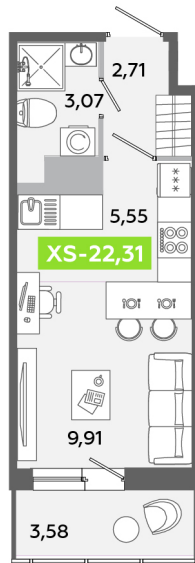

Номер: 276

Студия 22.31 м²

Отсканируйте QR-код и
смотрите на сайте
akvilon-yanino.ru

Аквилон

~~4 527 364 руб.~~

3 870 896 руб.

Скидка

На улицу

С балконом

Корпус	Корпус Г	Этаж	9
Секция	2	Сдача	4 кв. 2026

09.05.2026 08:46 (Мск)

Не является публичной офертой, цена может быть скорректирована. Информация взята с сайта «akvilon-yanino.ru»

На этаже 9

Студия 22.31 м²

09.05.2026 08:46 (Мск)

Не является публичной офертой, цена может быть скорректирована. Информация взята с сайта «akvilon-yanino.ru»

На генплане Корпус Г

Студия 22.31 м²

09.05.2026 08:46 (Мск)

Не является публичной офертой, цена может быть скорректирована. Информация взята с сайта «akvilon-yanino.ru»