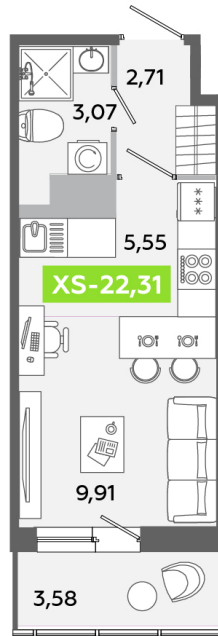

Номер: 276

Студия 22.31 м²

Отсканируйте QR-код
и смотрите на сайте
akvilon-yanino.ru

Аквилон

3 914 772 руб.

На улицу

Европланировка

Корпус	Корпус Г	Этаж	9
Секция	2	Сдача	4 кв. 2026

23.06.2026 14:36 (Мск)

Не является публичной офертой, цена может быть скорректирована.
Информация взята с сайта «akvilon-yanino.ru».

На этаже 9

Студия 22.31 м²

23.06.2026 14:36 (Мск)

Не является публичной офертой, цена может быть скорректирована.
Информация взята с сайта «akvilon-yanino.ru».

На генплане Корпус Г

Студия 22.31 м²

23.06.2026 14:36 (Мск)

Не является публичной офертой, цена может быть скорректирована.
Информация взята с сайта «akvilon-yanino.ru».