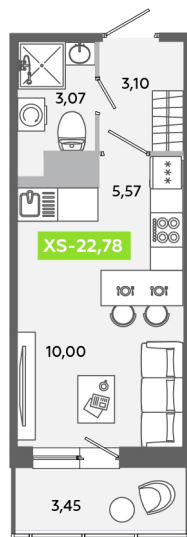

Номер: 685

Студия 22.78 м²

Отсканируйте QR-код и
смотрите на сайте
akvilon-yanino.ru

Аквилон

~~5 246 097 руб.~~

4 485 413 руб.

Скидка

Чистовая отделка

На улицу

С балконом

Корпус	Корпус В	Этаж	10
Секция	4	Сдача	4 кв. 2026

09.05.2026 10:04 (Мск)

Не является публичной офертой, цена может быть скорректирована. Информация взята с сайта «akvilon-yanino.ru»

На этаже 10

Студия 22.78 м²

09.05.2026 10:04 (Мск)

Не является публичной офертой, цена может быть скорректирована. Информация взята с сайта «akvilon-yanino.ru»

На генплане Корпус В

Студия 22.78 м²

09.05.2026 10:04 (Мск)