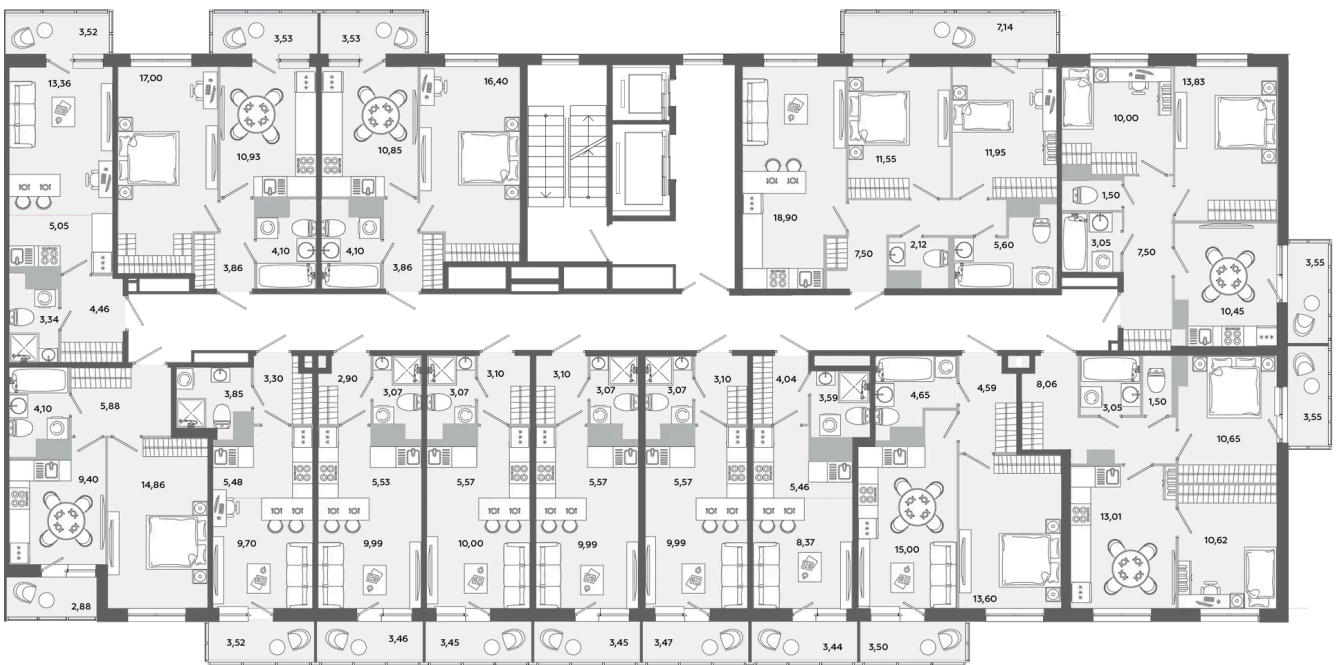

Номер: 655

Студия 22.77 м²

Отсканируйте QR-код и
смотрите на сайте
akvilon-yanino.ru

Аквилон ✨

~~5 245 047 руб.~~

4 484 515 руб.

Скидка

Чистовая отделка

На улицу

С балконом

Корпус	Корпус В	Этаж	8
Секция	4	Сдача	4 кв. 2026

09.05.2026 08:49 (Мск)

Не является публичной офертой, цена может быть скорректирована. Информация взята с сайта «akvilon-yanino.ru»

На этаже 8

Студия 22.77 м²

09.05.2026 08:49 (Мск)

Не является публичной офертой, цена может быть скорректирована. Информация взята с сайта «akvilon-yanino.ru»

На генплане Корпус В

Студия 22.77 м²

09.05.2026 08:49 (Мск)