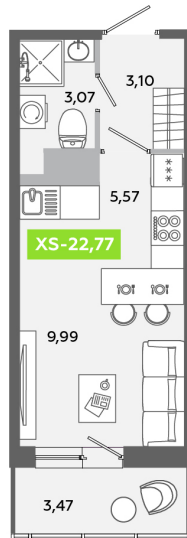

Номер: 655

Студия 22.77 м²

Отсканируйте QR-код и
смотрите на сайте
akvilon-yanino.ru

Аквилон ✨

~~5 245 047 руб.~~

4 484 515 руб.

Скидка

Чистовая отделка

На улицу

С балконом

Корпус	Корпус В	Этаж	8
Секция	4	Сдача	4 кв. 2026

09.05.2026 08:49 (Мск)

Не является публичной офертой, цена может быть скорректирована. Информация взята с сайта «akvilon-yanino.ru»

На этаже 8

Студия 22.77 м²

09.05.2026 08:49 (Мск)

Не является публичной офертой, цена может быть скорректирована. Информация взята с сайта «akvilon-yanino.ru»

На генплане Корпус В

Студия 22.77 м²

09.05.2026 08:49 (Мск)