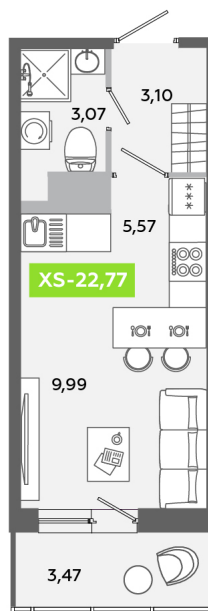

Номер: 655

Студия 22.77 м²

Отсканируйте QR-код
и смотрите на сайте
akvilon-yanino.ru

Аквилон

4 527 346 руб.

Чистовая отделка

На улицу

Европланировка

Корпус	Корпус В	Этаж	8
Секция	4	Сдача	4 кв. 2026

23.06.2026 16:31 (Мск)

Не является публичной офертой, цена может быть скорректирована.
Информация взята с сайта «akvilon-yanino.ru».

На этаже 8

Студия 22.77 м²

23.06.2026 16:31 (Мск)

Не является публичной офертой, цена может быть скорректирована.
Информация взята с сайта «akvilon-yanino.ru».

На генплане Корпус В

Студия 22.77 м²

23.06.2026 16:31 (Мск)

Не является публичной офертой, цена может быть скорректирована.
Информация взята с сайта «akvilon-yanino.ru».