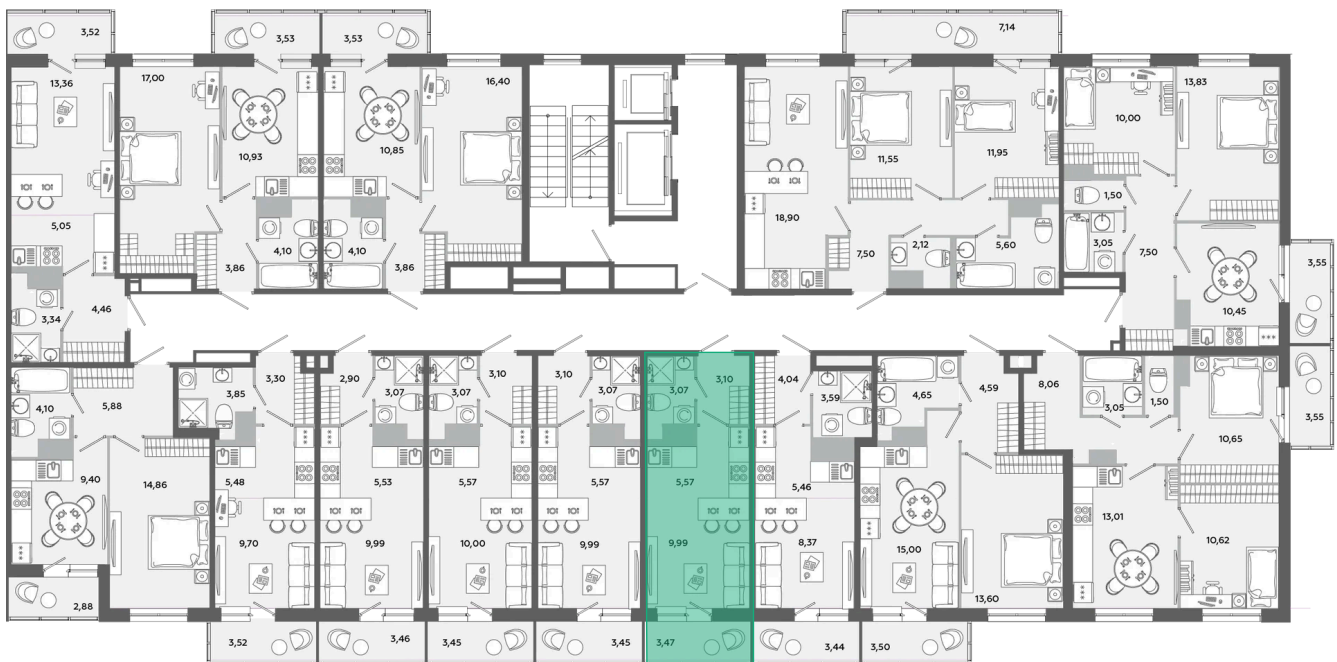

Номер: 655

Студия 22.77 м²

Отсканируйте QR-код
и смотрите на сайте
akvilon-yanino.ru

Аквилон

4 527 346 руб.

Чистовая отделка

На улицу

Европланировка

Корпус	Корпус В	Этаж	8
Секция	4	Сдача	4 кв. 2026

23.06.2026 16:31 (Мск)

Не является публичной офертой, цена может быть скорректирована.
Информация взята с сайта «akvilon-yanino.ru».

На этаже 8

Студия 22.77 м²

23.06.2026 16:31 (Мск)

Не является публичной офертой, цена может быть скорректирована.
Информация взята с сайта «akvilon-yanino.ru».

На генплане Корпус В

Студия 22.77 м²

23.06.2026 16:31 (Мск)

Не является публичной офертой, цена может быть скорректирована.
Информация взята с сайта «akvilon-yanino.ru».