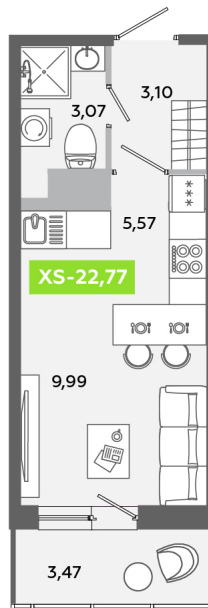

Номер: 655

Студия 22.77 м²

Отсканируйте QR-код и
смотрите на сайте
akvilon-yanino.ru

Аквилон ✨

4 577 430 руб.

Чистовая отделка

На улицу

Европланировка

Корпус	Корпус В	Этаж	8
Секция	4	Сдача	4 кв. 2026

24.06.2026 16:55 (Мск)

Не является публичной офертой, цена может быть скорректирована.
Информация взята с сайта akvilon-yanino.ru.

На генплане Корпус В

Студия 22.77 м²