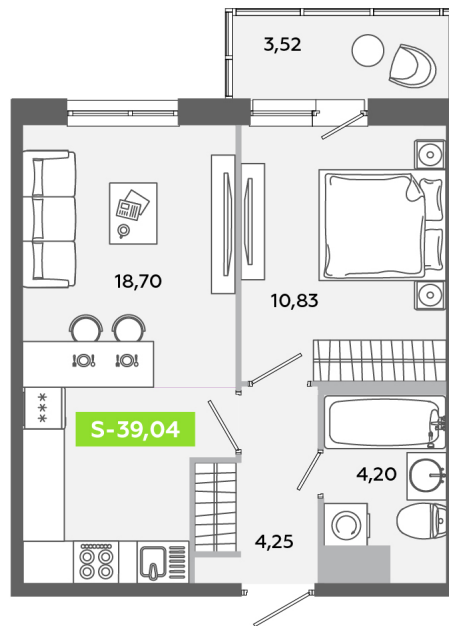

Номер: 620

1 комнатная 39.04 м²

Отсканируйте QR-код
и смотрите на сайте
akvilon-yanino.ru

Аквилон

8 188 949 руб.

Чистовая отделка

Во двор

Европланировка

Корпус	Корпус В	Этаж	6
Секция	4	Сдача	4 кв. 2026

23.06.2026 16:57 (Мск)

Не является публичной офертой, цена может быть скорректирована.
Информация взята с сайта «akvilon-yanino.ru».

На этаже 6

1 комнатная 39.04 м²

23.06.2026 16:57 (Мск)

Не является публичной офертой, цена может быть скорректирована.
Информация взята с сайта «akvilon-yanino.ru».

На генплане Корпус В

1 комнатная 39.04 м²

23.06.2026 16:57 (Мск)

Не является публичной офертой, цена может быть скорректирована.
Информация взята с сайта «akvilon-yanino.ru».