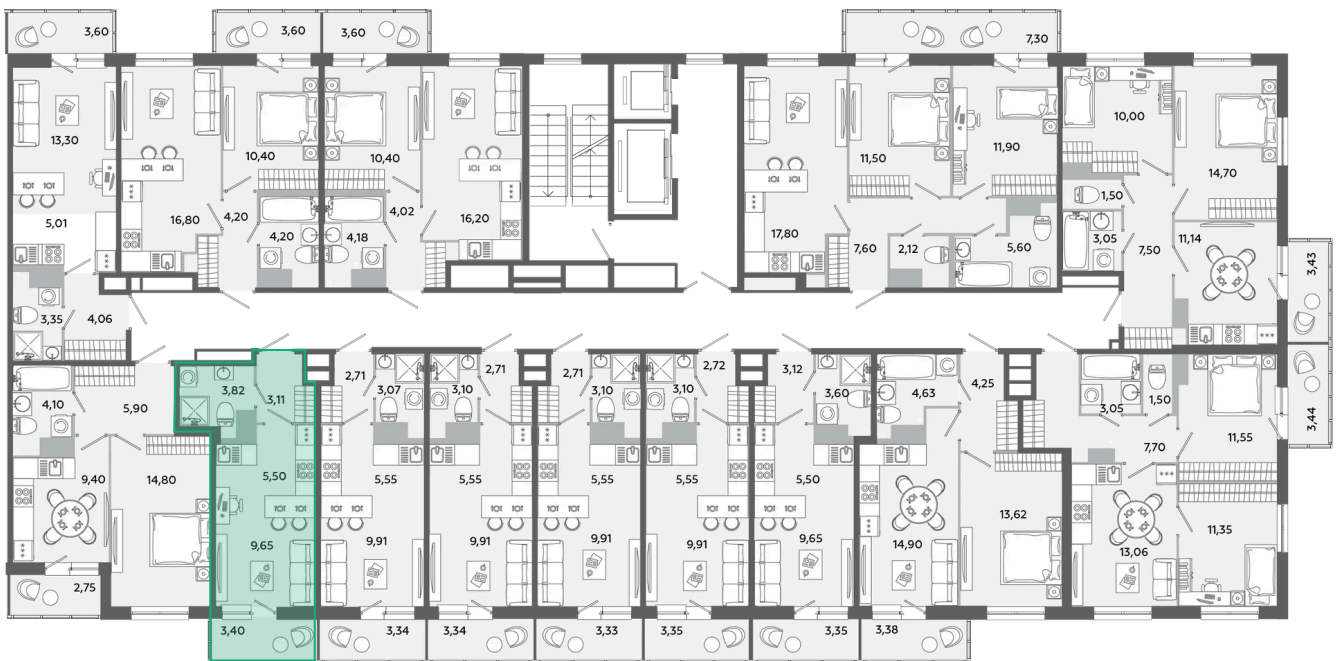

Номер: 656

Студия 23.1 м²

Отсканируйте QR-код и
смотрите на сайте
akvilon-yanino.ru

Аквилон ✨

~~4 552 921 руб.~~

3 892 747 руб.

Скидка

На улицу

С балконом

Корпус	Корпус Г	Этаж	12
Секция	4	Сдача	4 кв. 2026

09.05.2026 10:11 (Мск)

Не является публичной офертой, цена может быть скорректирована. Информация взята с сайта «akvilon-yanino.ru»

На этаже 12

Студия 23.1 м²

09.05.2026 10:11 (Мск)

Не является публичной офертой, цена может быть скорректирована. Информация взята с сайта «akvilon-yanino.ru»

На генплане Корпус Г

Студия 23.1 м²

09.05.2026 10:11 (Мск)