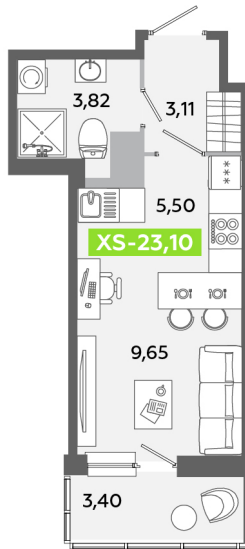

Номер: 656

Студия 23.1 м²

Отсканируйте QR-код и
смотрите на сайте
akvilon-yanino.ru

Аквилон ✨

~~4 552 921 руб.~~

3 892 747 руб.

Скидка

На улицу

С балконом

Корпус	Корпус Г	Этаж	12
Секция	4	Сдача	4 кв. 2026

09.05.2026 10:11 (Мск)

Не является публичной офертой, цена может быть скорректирована. Информация взята с сайта «akvilon-yanino.ru»

На этаже 12

Студия 23.1 м²

09.05.2026 10:11 (Мск)

Не является публичной офертой, цена может быть скорректирована. Информация взята с сайта «akvilon-yanino.ru»

На генплане Корпус Г

Студия 23.1 м²

09.05.2026 10:11 (Мск)