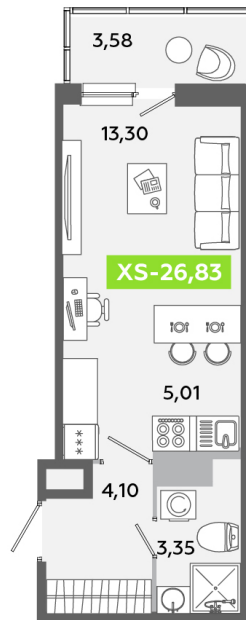

Номер: 443

Студия 26.83 м²

Отсканируйте QR-код
и смотрите на сайте
akvilon-yanino.ru

Аквилон ✨

4 414 930 руб.

Во двор

Европланировка

Корпус	Корпус Г	Этаж	9
Секция	3	Сдача	4 кв. 2026

24.06.2026 19:04 (Мск)

Не является публичной офертой, цена может быть скорректирована.
Информация взята с сайта «akvilon-yanino.ru».

На этаже 9

Студия 26.83 м²

24.06.2026 19:04 (Мск)

Не является публичной офертой, цена может быть скорректирована.
Информация взята с сайта «akvilon-yanino.ru».

На генплане Корпус Г

Студия 26.83 м²

24.06.2026 19:04 (Мск)

Не является публичной офертой, цена может быть скорректирована.
Информация взята с сайта «akvilon-yanino.ru».