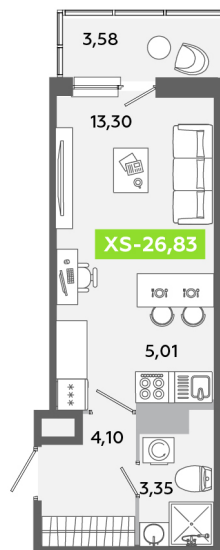

Номер: 443

Студия 26.83 м²

Отсканируйте QR-код и
смотрите на сайте
akvilon-yanino.ru

Аквилон

~~5 088 346 руб.~~

4 350 536 руб.

Скидка

Во двор

С балконом

Корпус	Корпус Г	Этаж	9
Секция	3	Сдача	4 кв. 2026

09.05.2026 11:51 (Мск)

Не является публичной офертой, цена может быть скорректирована. Информация взята с сайта «akvilon-yanino.ru»

На этаже 9

Студия 26.83 м²

09.05.2026 11:51 (Мск)

Не является публичной офертой, цена может быть скорректирована. Информация взята с сайта «akvilon-yanino.ru»

На генплане Корпус Г

Студия 26.83 м²

09.05.2026 11:51 (Мск)

Не является публичной офертой, цена может быть скорректирована. Информация взята с сайта «akvilon-yanino.ru»