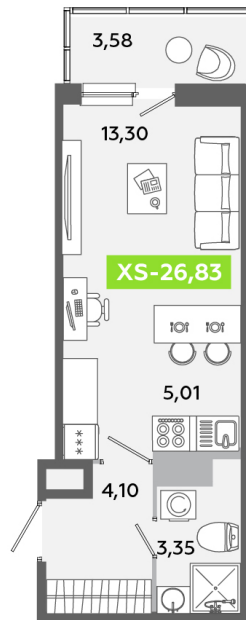

Номер: 458

Студия 26.83 м<sup>2</sup>

Отсканируйте QR-код  
и смотрите на сайте  
akvilon-yanino.ru

Аквилон

4 414 930 руб.

Во двор

Европланировка

Корпус	Корпус Г	Этаж	10
Секция	3	Сдача	4 кв. 2026

# На этаже 10

Студия 26.83 м<sup>2</sup>

24.06.2026 15:17 (Мск)

Не является публичной офертой, цена может быть скорректирована.  
Информация взята с сайта «akvilon-yanino.ru».

# На генплане Корпус Г

Студия 26.83 м<sup>2</sup>

24.06.2026 15:17 (Мск)

Не является публичной офертой, цена может быть скорректирована.  
Информация взята с сайта «[akvilon-yanino.ru](http://akvilon-yanino.ru)».