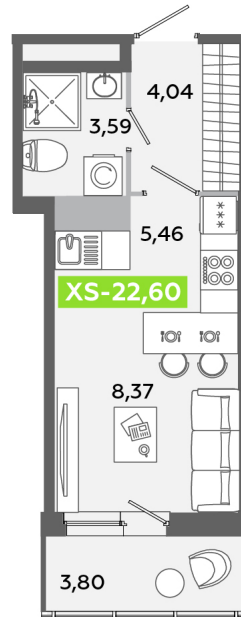

Номер: 171

Студия 22.6 м²

Отсканируйте QR-код
и смотрите на сайте
akvilon-yanino.ru

Аквилон

4 573 837 руб.

Чистовая отделка

На улицу

Европланировка

Корпус	Корпус В	Этаж	12
Секция	1	Сдача	4 кв. 2026

23.06.2026 15:08 (Мск)

Не является публичной офертой, цена может быть скорректирована.
Информация взята с сайта «akvilon-yanino.ru».

На этаже 12

Студия 22.6 м²

23.06.2026 15:08 (Мск)

Не является публичной офертой, цена может быть скорректирована.
Информация взята с сайта «akvilon-yanino.ru».

На генплане Корпус В

Студия 22.6 м²

23.06.2026 15:08 (Мск)

Не является публичной офертой, цена может быть скорректирована.
Информация взята с сайта «akvilon-yanino.ru».