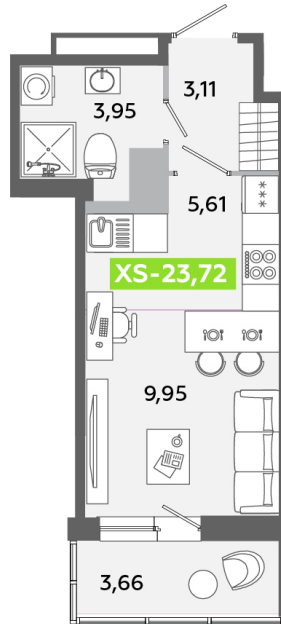

Номер: 266

Студия 23.72 м<sup>2</sup>

Отсканируйте QR-код  
и смотрите на сайте  
[akvilon-yanino.ru](http://akvilon-yanino.ru)

**Аквилон** ✨

3 946 113 руб.

На улицу

Европланировка

Корпус	Корпус Г	Этаж	8
Секция	2	Сдача	4 кв. 2026

# На этаже 8

Студия 23.72 м<sup>2</sup>

23.06.2026 13:27 (Мск)

Не является публичной офертой, цена может быть скорректирована.  
Информация взята с сайта «akvilon-yanino.ru».

# На генплане Корпус Г

Студия 23.72 м<sup>2</sup>

23.06.2026 13:27 (Мск)

Не является публичной офертой, цена может быть скорректирована.  
Информация взята с сайта «[akvilon-yanino.ru](http://akvilon-yanino.ru)».