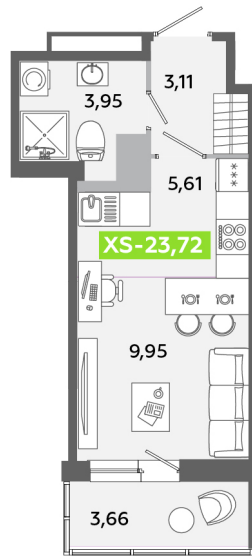

Номер: 266

Студия 23.72 м²

Отсканируйте QR-код и
смотрите на сайте
akvilon-yanino.ru

Аквилон ✨

~~4 615 337 руб.~~

3 946 113 руб.

Скидка

На улицу

С балконом

Корпус	Корпус Г	Этаж	8
Секция	2	Сдача	4 кв. 2026

09.05.2026 09:00 (Мск)

Не является публичной офертой, цена может быть скорректирована. Информация взята с сайта «akvilon-yanino.ru»

На генплане Корпус Г