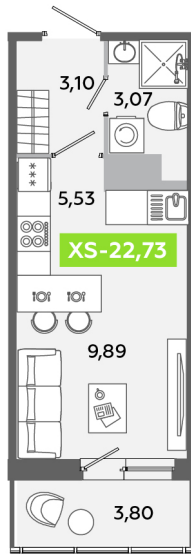

Номер: 168

Студия 22.73 м²

Отсканируйте QR-код и
смотрите на сайте
akvilon-yanino.ru

Аквилон

~~5 210 552 руб.~~

4 455 022 руб.

Скидка

Чистовая отделка

На улицу

С балконом

Корпус	Корпус В	Этаж	12
Секция	1	Сдача	4 кв. 2026

09.05.2026 10:04 (Мск)

Не является публичной офертой, цена может быть скорректирована. Информация взята с сайта «akvilon-yanino.ru»

На этаже 12

Студия 22.73 м²

09.05.2026 10:04 (Мск)

Не является публичной офертой, цена может быть скорректирована. Информация взята с сайта «akvilon-yanino.ru»

На генплане Корпус В

Студия 22.73 м²

09.05.2026 10:04 (Мск)