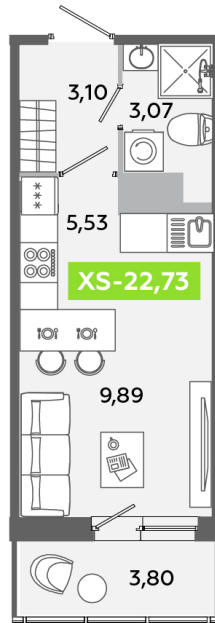

Номер: 168

Студия 22.73 м²

Отсканируйте QR-код и
смотрите на сайте
akvilon-yanino.ru

Аквилон ✨

4 505 018 руб.

Чистовая отделка

На улицу

Европланировка

Корпус	Корпус В	Этаж	12
Секция	1	Сдача	4 кв. 2026

24.06.2026 17:03 (Мск)

Не является публичной офертой, цена может быть скорректирована.
Информация взята с сайта «akvilon-yanino.ru».

На этаже 12

Студия 22.73 м²

24.06.2026 17:03 (Мск)

Не является публичной офертой, цена может быть скорректирована.
Информация взята с сайта «akvilon-yanino.ru».

На генплане Корпус В

Студия 22.73 м²

24.06.2026 17:03 (Мск)

Не является публичной офертой, цена может быть скорректирована.
Информация взята с сайта «akvilon-yanino.ru».