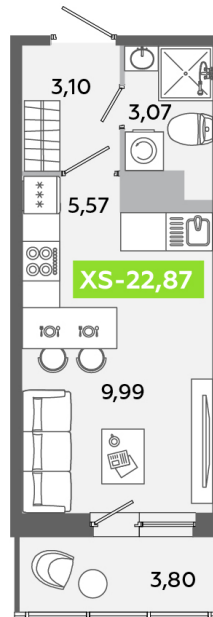

Номер: 142

Студия 22.87 м²

Отсканируйте QR-код
и смотрите на сайте
akvilon-yanino.ru

Аквилон ✨

4 601 666 руб.

Чистовая отделка

На улицу

Европланировка

Корпус	Корпус В	Этаж	10
Секция	1	Сдача	4 кв. 2026

23.06.2026 13:26 (Мск)

Не является публичной офертой, цена может быть скорректирована.
Информация взята с сайта «akvilon-yanino.ru».

На этаже 10

Студия 22.87 м²

23.06.2026 13:26 (Мск)

Не является публичной офертой, цена может быть скорректирована.
Информация взята с сайта «akvilon-yanino.ru».

На генплане Корпус В

Студия 22.87 м²

23.06.2026 13:26 (Мск)

Не является публичной офертой, цена может быть скорректирована.
Информация взята с сайта «akvilon-yanino.ru».